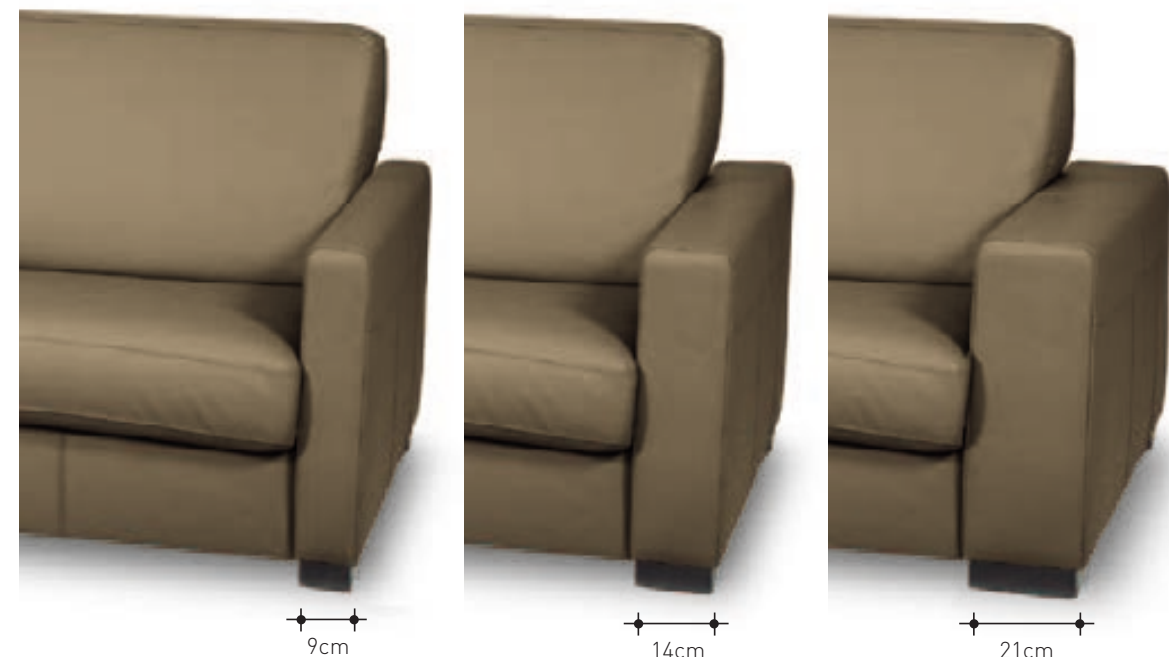

RAPIDO®
L U X E