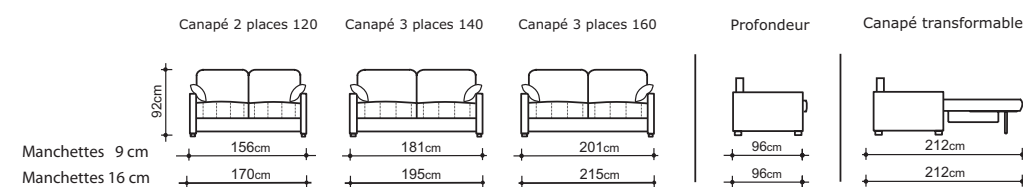

LES COMPLEMENTS

Fauteuil

Modèle monocouleur
Manchettes 9 cm
L = 78 - H = 80 - P = 72
Assise : HR 40 kg/m³
Dossier : HR 26 kg/m³
Conditionnement : 1 colis

RAPIDO®
PRESTIGE

9cm

16cm

Fauteuil Venise.

Existe également en cuir