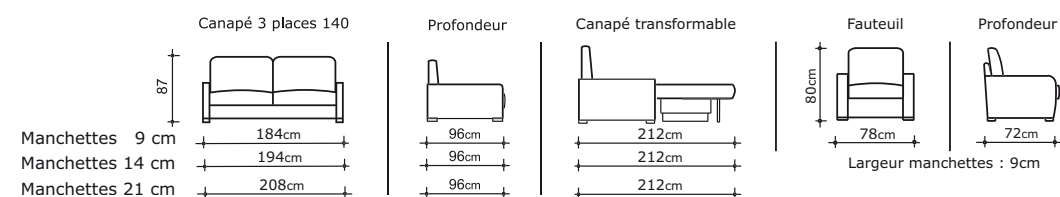

Modèle monocouleur

Manchettes 9 cm

L = 78 - H = 80 - P = 72

Assise : HR 40 kg/m³

Dossier : HR 26 kg/m³

Conditionnement : 1 colis

à VO smesures

Avec matelas Simmons