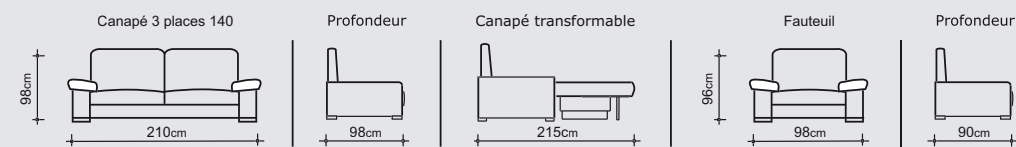

mode et tradition

DESIGN

Modèle monocouleur

Finition

Microfibres : surpiqûres gros fils contrastées
Autres revêtements et PU : gros fils ton/ton

Piètement

Hêtre teinté verni polyuréthane : merisier clair, merisier ébéniste, chêne, noyer, wengé, naturel

Structure

Panneaux de particules et bois massif
Manchettes et dossier montés sur glissière

Coussins

Dossier : fibres polyester cloisonnées, maintenu par fermeture à glissière, amovibles et déhoussables

Coussins cale-reins mousse polyuréthane HR 23 kg/m³

Assise : mousse polyuréthane HR 35 kg/m³ micro-alvéolée, maintenue par fermeture à glissière, amovibles et déhoussables

Coussins accoudoirs garnis mélange plumes et fibres polyester, maintenus par fermeture à glissière, déhoussables

VERSION NUIT

Matelas

ZIPFLEX 13 cm mousse polyuréthane HR 35 kg/m³
Plateau piqué

Options de matelas

- ELIVÉA
- OPTI'MAT
- NATURALIFE
- MEMOVA

Sommier

Grille métallique, assise sangles
Ouverture par renversement du dossier

DIMENSIONS

Rapido 3 places 140

L = 210 - H = 98 - P = 98

Déplié : 210 x 215

Couchage : 140

Matelas : 140 x 198 x 13

Conditionnement : 3 colis

LES COMPLEMENTS

Fauteuil

L = 98 - H = 96 - P = 90

Conditionnement : 1 colis

Canapé 3 places, couchage 140, encombrement 210 cm.