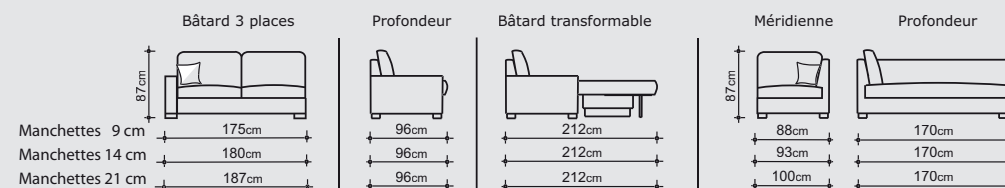

Choix de manchettes. 9cm 14cm 21cm