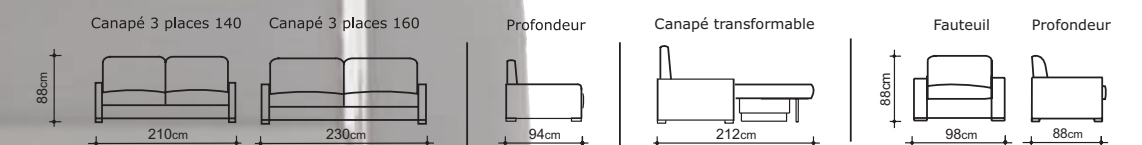

LES COMPLEMENTS

Fauteuil

L = 98 - H = 88 - P = 88

Modèle bicolore

- Tissu 1 : Assise + dossier
- Tissu 2 : Structure

Conditionnement : 1 colis

RAPIDO[®]
PRIVILÈGE

Avec matelas Simmons