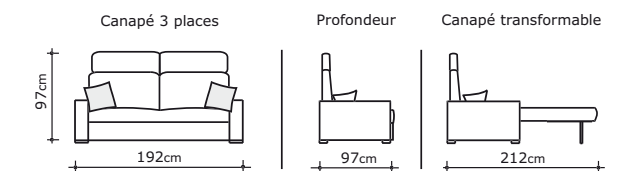

Avec matelas  Simmons

Marbella cuir

en NÉVADA Gris

DIMENSIONS

Rapido 3 places 140
L = 192 - H = 97 - P = 97
Déplié : 192 x 215
Couchage : 140
Matelas : 140 x 198 x 13
Conditionnement : 3 colis

RAPIDO®
OPTIMUM