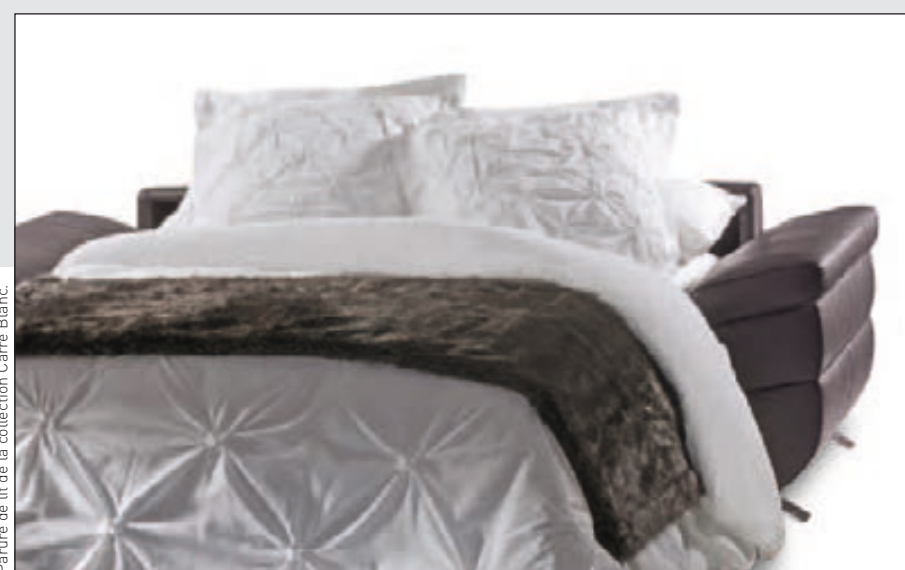

Parure de lit de la collection Carré Blanc.

Avec matelas Simmons

RAPIDO®
PRIVILÈGE

Format XS signé DIVA

Couchage 140 avec un encombrement de 173 cm !

DESIGN

Modèle monocouleur

Finition