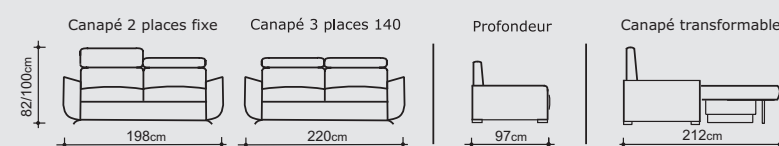

Caractère affirmé

DESIGN

Modèle bicolore

- Tissu 1 : canapé
- Tissu 2 : plate bande (accoudoirs + haut devanture + tête)

Finition

Surpiqûres gros fils ton/ton

Piètement

Métal

Structure

Panneaux de particules et bois massif
Manchettes et dossier montés sur glissière

Coussins

Dossier : mousse polyuréthane HR 26 kg/m³, cale reins, tête articulée multipositions ergonomiques

Assise : mousse polyuréthane HR 50 kg/m³, maintenue par fermeture à glissière, amovibles et déhoussables

Coussins accoudoirs garnis mousse polyuréthane HR 23 kg/m³

VERSION NUIT

Matelas

ZIPFLEX 13 cm mousse polyuréthane HR 35 kg/m³
Plateau piqué

Options de matelas

- ELIVÉA
- OPTIMAT
- NATURALIFE
- MEMOVA

Sommier

Grille métallique, assise sangles
Ouverture par renversement du dossier

DIMENSIONS

Rapido 3 places 140

L = 220 - H = 82/100 - P = 97
Déplié : 220 x 212
Couchage : 140
Matelas : 140 x 200 x 13
Conditionnement : 3 colis

LES COMPLÉMENTS

Fauteuil Prato (page 159)

L = 77 - H = 76 - P = 737
Conditionnement : 1 colis

Canapé 2 places fixe

Suspension : sangles élastiques
L = 198 - H = 82/100 - P = 97
Conditionnement : 2 colis

Canapé 3 places, couchage 140, encombrement 220 cm, manchettes 31 cm.