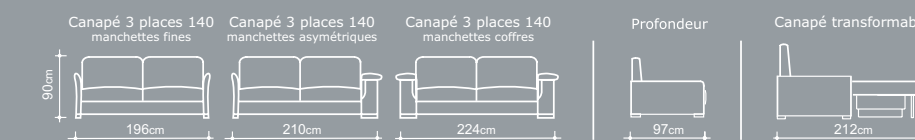

Fonction range Couette breveté, manchette coffre

Canapé 3 places 140 avec pouf coffre et fauteuil SCALA pivotant

Fauteuil SCALA pivotant (page 154)

Avec matelas  Simmons

Parure de lit de la collection Carré Blanc.