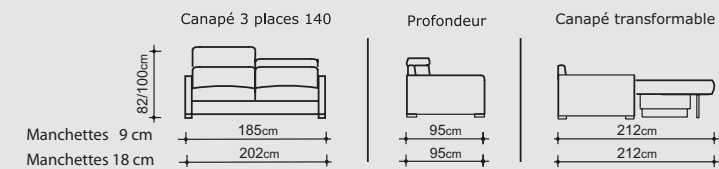

Ascot t cuir
Rapido® Privilège

Leçon de style

DESIGN

Modèle monocouleur

Finition

Surpiquûres gros fils ton/ton

Piètement

Métal ou hêtre teinté verni
polyuréthane : merisier clair,
merisier ébéniste, chêne,
noyer, wengé, naturel

Structure

Panneaux de particules et bois
massif
Manchettes et dossier montés
sur glissière

Coussins

Dossier : cale reins mousse
HR 26 kg/m³, tête réglable 5
positions mousse HR 23 kg/m³

Assise : mousse polyuréthane
HR 35 kg/m³, maintenue par
fermeture à glissière,
amovibles et déhoussables

Coussins déco garnis fibres
polyester déhoussables

VERSION NUIT

Matelas

ZIPFLEX 13 cm mousse
polyuréthane HR 35 kg/m³
Plateau piqué

Options de matelas

ELIVEA
OPTIMAT
NATURALIFE
MEMOVA

Sommier

Grille métallique, assise
sangles
Ouverture par renversement
du dossier

DIMENSIONS

Rapido 3 places 140

Manchette 9 cm
L = 185 - H = 82/100 - P = 95
Déplié : 185 x 212
Couchage : 140
Matelas : 140 x 200 x 13

Conditionnement : 3 colis

Manchette 18 cm
L = 202 - H = 82/100 - P = 95
Déplié : 202 x 212
Couchage : 140
Matelas : 140 x 200 x 13
Conditionnement : 3 colis

Avec matelas Simmons