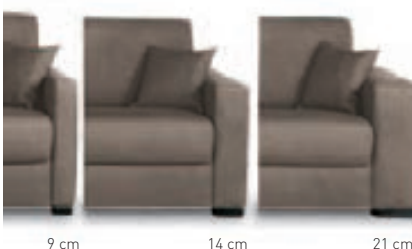

9 cm 14 cm 21 cm

Également
en cuir