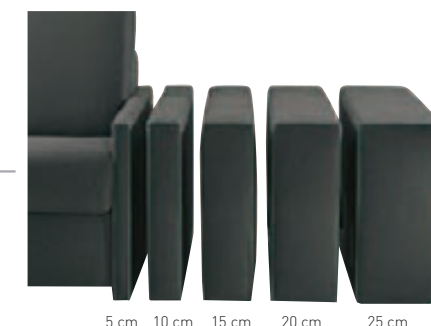

5 cm 10 cm 15 cm 20 cm 25 cm

à vos mesures