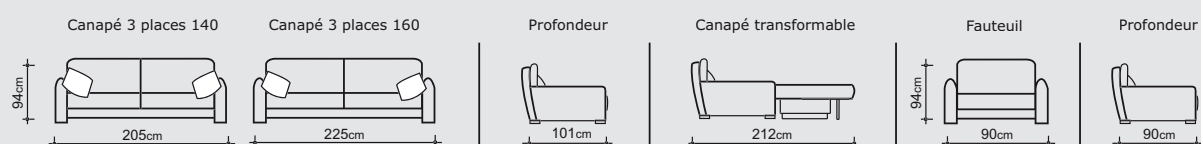

Norfolk

Rapido® Elite

Vie d'artiste

DESIGN

Modèle tricolore

- Tissu 1 : Assise + dossier
- Tissu 2 : Caisse + manchettes
- Tissu 3 : Coussins déco

Uniquement en tissu uni
Pas de fabrication en tissu fourni

Finition

Passepoil ton/ton

Structure

Panneaux de particules et bois massif
Manchettes et dossier montés sur glissière

Coussins

Dossier : fibres polyester cloisonnées maintenu par fermeture à glissière, amovibles

Assise : mousse HR 50 kg/m³ microalvéolée, maintenue par fermeture à glissière, monobloc, capitonnée

2 coussins déco garnis fibres polyester capitonnés

Option Easy Move :

Système à roulettes permettant de déplacer facilement votre Rapido®

VERSION NUIT

Matelas

ÉLIVÉA 13 cm mousse polyuréthane HR 45 kg/m³
Plateau piqué

Options de matelas

- OPT'IMAT
- NATURALIFE
- MEMOVA

Sommier

Grille métallique, assise sangles
Ouverture par renversement du dossier

DIMENSIONS

Rapido 3 places 140

L = 205 - H = 94 - P = 101
Déplié : 205 x 212
Couchage : 140
Matelas : 140 x 198 x 13
Conditionnement : 3 colis

Rapido 3 places 160

L = 225 - H = 94 - P = 101
Déplié : 225 x 212
Couchage : 160
Matelas : 160 x 198 x 13
Conditionnement : 3 colis

LES COMPLEMENTS

Fauteuil fixe ou pivotant

Suspension : cadre sangles élastiques
Dossier : fibres
Assise : mousse HR 35 kg/m³
L = 90 - H = 94 - P = 90
Modèle bicolore
Tissu 1 : Assise + dossier
Tissu 2 : Caisse + manchettes
Conditionnement : 1 colis

Fauteuil fixe ou pivotant.