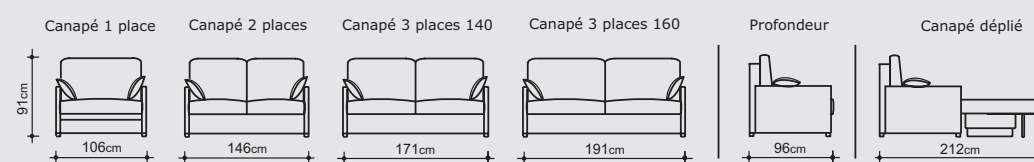

Déplié : 191 x 212

Couchage : 160

Matelas : 160 x 198 x 14

Conditionnement : 2 colis

EXISTE EN COUCHAGE 80, 120, 140 ET 160

Fauteuil-lit 1 place, couchage 80.

Avec matelas Simmons

Canapé 3 places, couchage 140, encombrement 171 cm.