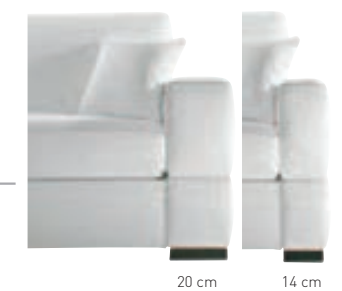

20 cm 14 cm

Également
en cuir