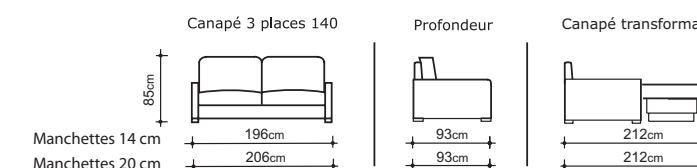

DIMENSIONS

Rapido 3 places 140

Manchette 14 cm

L = 196 - H = 85 - P = 93

Déplié : 196 x 212

Couchage : 140

Matelas : 140 x 200 x 13

Conditionnement : 3 colis

Manchette 20 cm

L = 206 - H = 85 - P = 93

Déplié : 206 x 212

Couchage : 140

Matelas : 140 x 200 x 13

Conditionnement : 3 colis