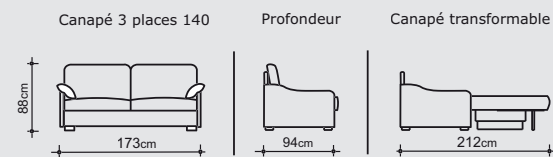

Format XS signé DIVA

Couchage 140 avec un encombrement de 173 cm !

DESIGN

Modèle monocouleur

Finition

Surpiqûres gros fils ton/ton

Piètement

Plastique invisible

Structure

Panneaux de particules et bois massif

Manchettes et dossier montés sur glissière

Coussins

Dossier : mousse polyuréthane HR 23 kg/m³, maintenu par fermeture à glissière, capitonnés

Assise : mousse polyuréthane HR 50 kg/m³, maintenue par fermeture à glissière, capitonnés

Option : tête ETNA (page 159)

VERSION NUIT

Matelas

ZIPFLEX 13 cm mousse polyuréthane HR 35 kg/m³
Plateau piqué

Options de matelas

- ÉLIVÉA
- OPTIMAT
- NATURALIFE
- MEMOVA

Sommier

Grille métallique, assise sangles
Ouverture par renversement du dossier

DIMENSIONS

Rapido 3 places 140

L = 173 - H = 88 - P = 94

Déplié : 173 x 212

Couchage : 140

Matelas : 140 x 200 x 13

Conditionnement : 2 colis

Avec matelas Simmons