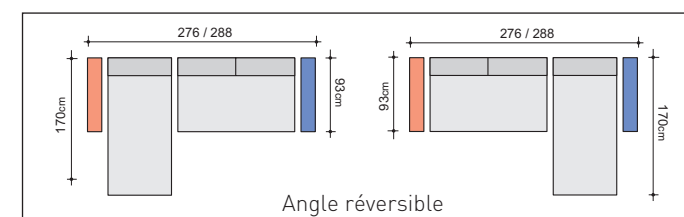

ZIPFLEX 13 cm mousse
polyuréthane HR 35 kg/m³
Plateau piqué

Sommier

Grille métallique
Ouverture par renversement
du dossier

Options de matelas

ELIVEA
OPTIMAT
NATURALIFE
MEMOVA

Avec matelas Simmons

Bâtard 3 places couchage 140 + méridienne coffre,
encombrement 276 cm, manchettes 14 cm.