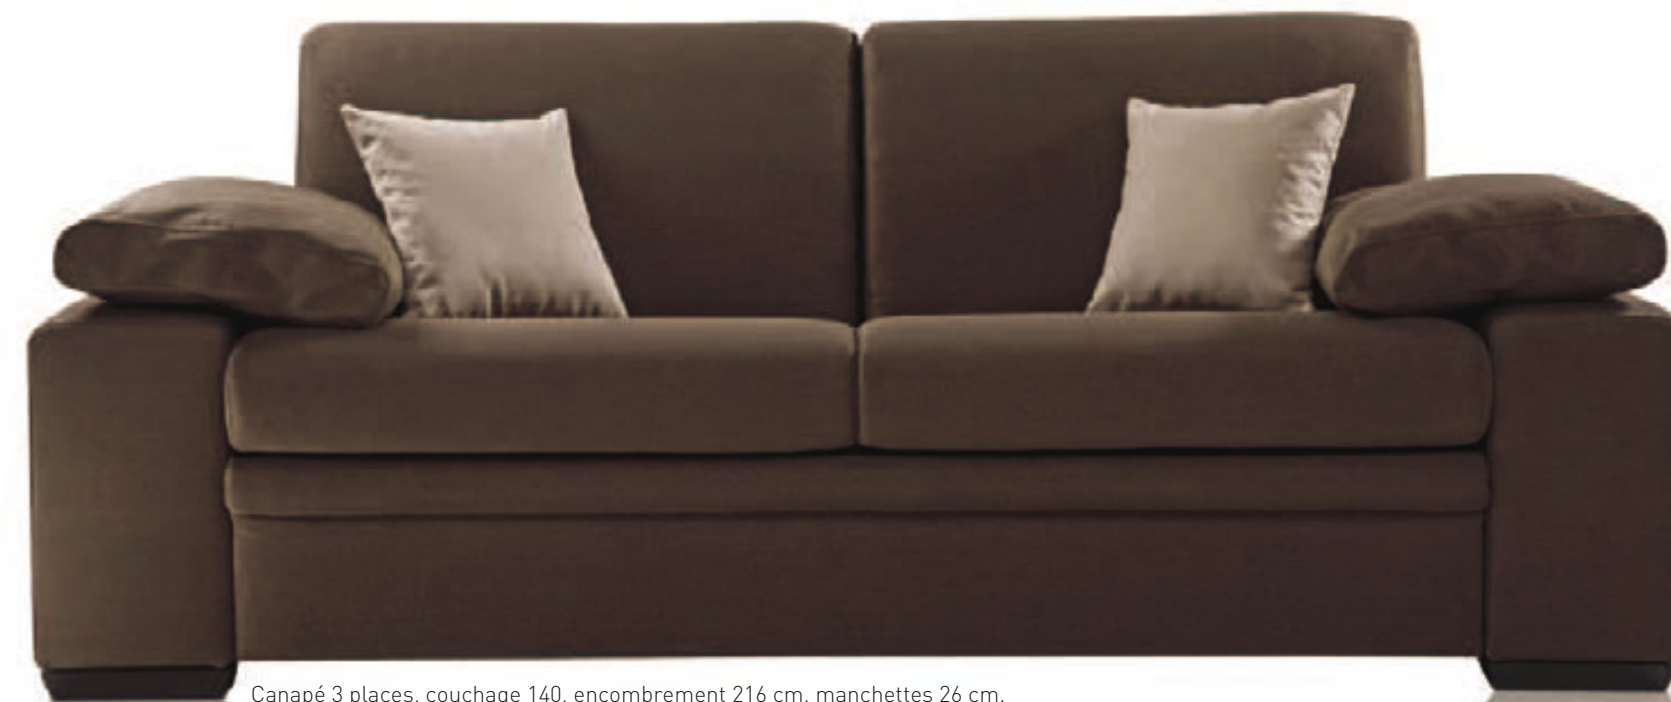

Range couette breveté.

Avec matelas Simmons

Pouf coffre fermé et ouvert.

Canapé 3 places, couchage 140, encombrement 216 cm, manchettes 26 cm.

RAPIDO[®]
PRESTIGE

Fionie

Rapido® Confort "Up"

Sur un air de printemps