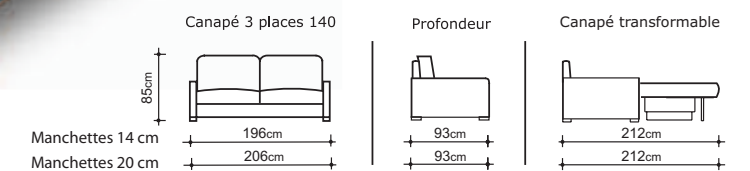

Parure de lit de la collection Carré Blanc.

Avec matelas Simmons

RAPIDO
ALPHA