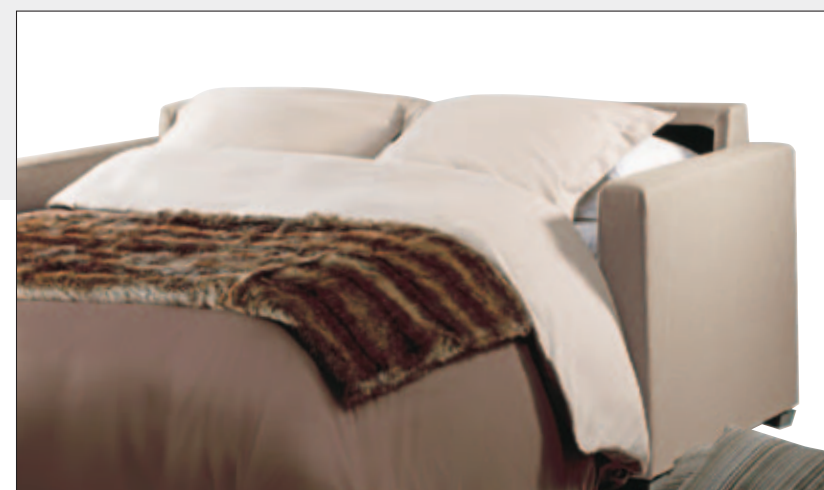

Wi-fi

Rapido® Elite

Confort de jour

DESIGN

Modèle tricolore

- Tissu 1 : Coussins dos
- Tissu 2 : Caisse + assise + manchettes
- Tissu 3 : Coussins déco

Finition

Surpiqûres ton/ton, gros fils sur les microfibres et PU

Piètement

Hêtre teinté verni polyuréthane : merisier clair, merisier ébéniste, chêne, noyer, wengé, naturel

Structure

Panneaux de particules et bois massif
Manchettes et dossier montés sur glissière

Option Easy Move :

Système à roulettes permettant de déplacer facilement votre Rapido®

Coussins

Dossier : mélange fibres polyester et flocon de latex maintenus par fermeture à glissière, amovibles et déhoussables

Assise : mousse HR 50 kg/m³ microalvéolée, maintenue par fermeture à glissière, monobloc

2 coussins déco garnis fibres polyester déhoussables

VERSION NUIT

Matelas

ÉLIVÉA 13 cm mousse polyuréthane HR 45 kg/m³
Plateau piqué

Options de matelas

- OPTI'MAT
- NATURALIFE
- MEMOVA

Sommier

Grille métallique, assise sangles
Ouverture par renversement du dossier

DIMENSIONS

Rapido 3 places 140

L = 188 - H = 89 - P = 93

Déplié : 188 x 212

Couchage : 140

Matelas : 140 x 198 x 13

Conditionnement : 3 colis

Rapido 3 places 160

L = 208 - H = 89 - P = 93

Déplié : 208 x 212

Couchage : 160

Matelas : 160 x 198 x 13

Conditionnement : 3 colis

LES COMPLEMENTS

Suspension :
cadre sangles élastiques

Chaqueuse

L = 70 - H = 89 - P = 71

Modèle bicolore

Tissu 1 : Coussin dossier

Tissu 2 : Caisse + assise

Conditionnement : 1 colis

Avec matelas Simmons

Wi-fi

Nouvelle Matière : en ECHO Lin et CHIC Brun (catégorie A) Pieds Wengé