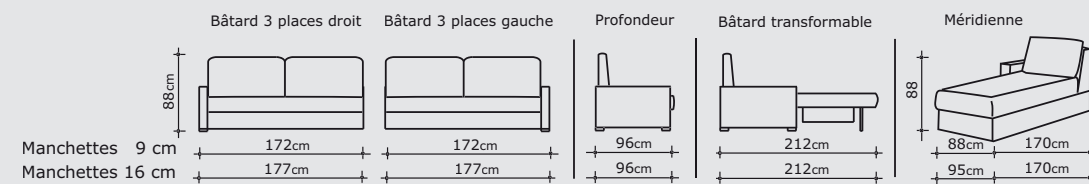

Venise angle cuir
Rapido® Prestige

Grand large

DESIGN

Modèle monocouleur

Finition

Surpiqûres gros fils ton/ton

Piètement

Hêtre teinté verni polyuréthane :
merisier clair, merisier
ébéniste, chêne, noyer, wengé,
naturel

Structure

Panneaux de particules et bois
massif
Manchettes amovibles et
dossier montés sur glissière

Coussins

Dossier : fibres polyester
cloisonnées, maintenu par
fermeture à glissière,
amovibles et déhoussables

Assise : HR 50 kg/m³
micro-alvéolée, capitonnée

Coussins déco garnis fibres
polyester déhoussables

VERSION NUIT

Matelas

OPTI'MAT 14 cm mousse
polyuréthane HR 50 kg/m³
Plateau piqué

Options de matelas

- NATURALIFE
- MÉMOVA

Sommier

Grille métallique, assise sangles
Ouverture par renversement du
dossier

DIMENSIONS

Batard Rapido 3 places 140

Manchettes 9 cm

L = 172 - H = 88 - P = 96

Déplié : 172 x 212

Manchettes 16 cm

L = 177 - H = 88 - P = 96

Déplié : 177 x 212

Couchage : 140

Matelas : 140 x 198 x 14

Conditionnement : 3 colis

LES COMPLEMENTS

Méridienne avec coffre

Suspension :

cadre sangles élastiques

Manchettes 9 cm

L = 88 - H = 88 - P = 170

Manchettes 16 cm

L = 95 - H = 88 - P = 170

Conditionnement : 2 colis

Avec matelas Simmons