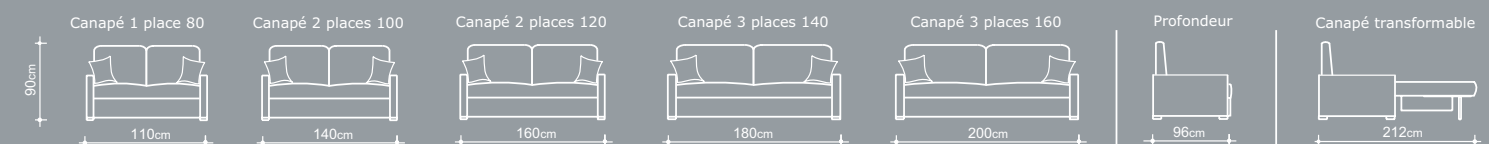

180

140
3 places

200

160
3 places

Range couette breveté.

Nouveau **Prato**

Nouvelle Matière : en CREEK Blanc et CREEK Anthracite (catégorie B)

Très en VIP...!