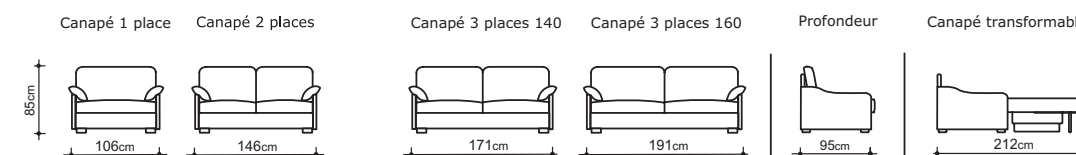

Nighty

en SOLADO Anis (catégorie A) Pieds Wengé

VERSION NUIT

Matelas

OPTI'MAT 14 cm mousse polyuréthane HR 50 kg/m³
Plateau piqué

Options de matelas

- NATURALIFE (sauf fauteuil lit 80)
- MÉMOVA (sauf fauteuil lit 80)

Sommier

Grille métallique, assise sangles
Ouverture par renversement du dossier