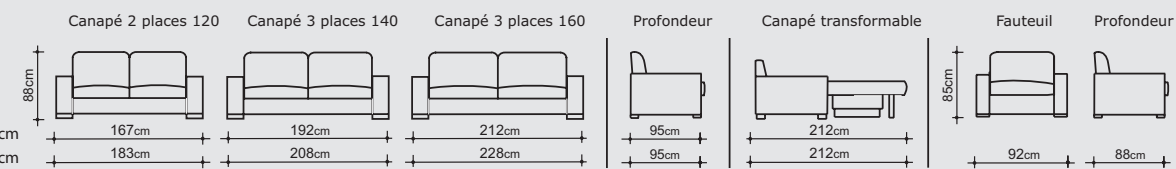

Structure

Panneaux de particules et bois massif
Manchettes amovibles et dossier montés sur glissière

Coussins

Dossier : mousse polyuréthane HR 23 kg/m³, maintenu par fermeture à glissière, amovibles et déhoussables

Assise : mousse polyuréthane HR 50 kg/m³ maintenus par fermeture à glissière, amovibles et déhoussables

Coussins déco déhoussables garnis fibres polyester

Option : tête ETNA (page 155)

VERSION NUIT

Matelas

OPTI'MAT 14 cm mousse 50 kg/m³ micro-alvéolée
Plateau piqué

Options de matelas

- NATURALIFE
- MÉMOVA

Sommier

Grille métallique, assise sangles
Ouverture par renversement du dossier

DIMENSIONS

Rapido 2 places 120

Manchette 12 cm
L = 167 - H = 88 - P = 95
Déplié : 167 x 212
Manchette 20 cm
L = 183 - H = 88 - P = 95
Déplié : 183 x 212
Couchage : 120
Matelas : 118 x 198 x 14
Conditionnement : 3 colis

Rapido 3 places 140

Manchette 12 cm
L = 192 - H = 88 - P = 95
Déplié : 208 x 212
Manchette 20 cm
L = 208 - H = 88 - P = 95
Déplié : 208 x 212
Couchage : 140
Matelas : 140 x 198 x 14
Conditionnement : 3 colis

Rapido 3 places 160

Manchette 12 cm
L = 212 - H = 88 - P = 95
Déplié : 212 x 212
Manchette 20 cm
L = 228 - H = 88 - P = 95
Déplié : 228 x 212
Couchage : 160
Matelas : 160 x 198 x 14
Conditionnement : 3 colis

LES COMPLEMENTS

Fauteuil monocouleur

Suspension : sangles
Manchettes 20 cm
Assise : HR 35 kg/m³
Dossier : HR 23 kg/m³
L = 92 - H = 85 - P = 88
Conditionnement : 1 colis

Choix de manchettes.