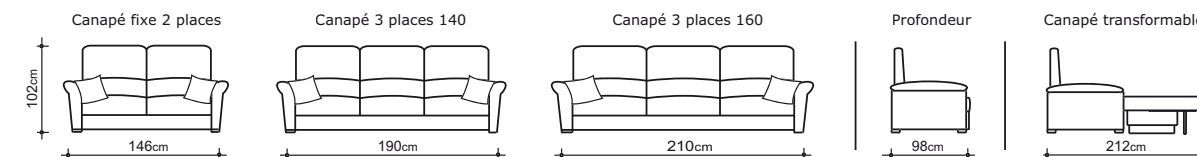

VERSION NUIT

Matelas

ÉLIVÉA 13 cm mousse polyuréthane HR 45 kg/m³
Plateau piqué

Options de matelas

- OPTI'MAT
- NATURALIFE
- MEMOVA

Sommier

Grille métallique, assise sangles
Ouverture par renversement du dossier

Avec matelas Simmons

Canapé fixe 2 places
(encombrement 146 cm).

Rapido® 3 places 140
(encombrement 190 cm).

salon 3+2

convertible rapido® 3 places et son canapé fixe 2 places assorti

RAPIDO®
ELITE

DIMENSIONS