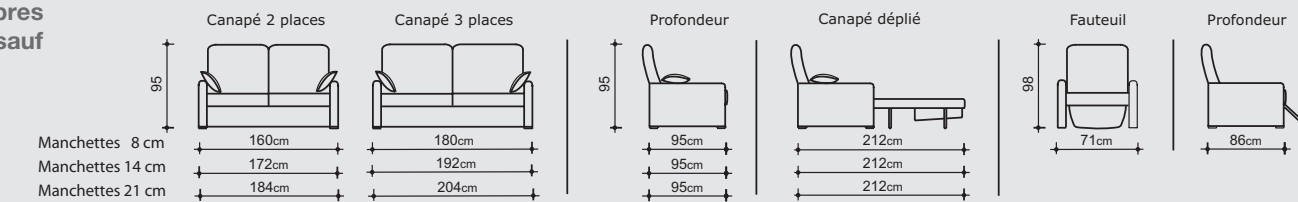

Madura

Nouveau Coloris : en TOSCAN Ramier (catégorie A) Pieds Wengé

RAPIDO
L U X E

Madura

Rapido® Luxe

Relaxo-thérapie

DESIGN

Modèle tricolore

- Tissu 1 : Assise + dossier
- Tissu 2 : Caisse + manchettes
- Tissu 3 : Coussins déco

Finition

Surpiqûres ton/ton, gros fils sur les microfibres et PU

Piètement

Hêtre teinté verni polyuréthane : merisier clair, merisier ébéniste, chêne, noyer, wengé, naturel

Structure

Panneaux de particules et bois massif
Manchettes amovibles et dossier montés sur glissière

Coussins

Dossier : mousse polyuréthane HR 23 kg/m³, maintenu par fermeture à glissière, amovibles

Assise : mousse polyuréthane HR 35 kg/m³ maintenue par fermeture à glissière

2 coussins déco garnis fibres polyester déhoussables (sauf fauteuil)

VERSION NUIT

Matelas

ÉLIVÉA 13 cm mousse polyuréthane HR 45 kg/m³ Plateau piqué

Options de matelas

- OPTI'MAT
- NATURALIFE
- MEMOVA

Sommier

Grille métallique, assise sangles
Ouverture par renversement du dossier

DIMENSIONS

Rapido 2 places 120

Manchette 8 cm
L = 160 - H = 95 - P = 95
Déplié : 160 x 212

Manchette 14 cm
L = 172 - H = 95 - P = 95
Déplié : 172 x 212

Manchette 21 cm
L = 184 - H = 95 - P = 95
Déplié : 184 x 212

Couchage : 120
Matelas : 120 x 198 x 13
Conditionnement : 3 colis

Rapido 3 places 140

Manchette 8 cm
L = 180 - H = 95 - P = 95
Déplié : 180 x 212

Manchette 14 cm
L = 192 - H = 95 - P = 95
Déplié : 192 x 212

Manchette 21 cm
L = 204 - H = 95 - P = 95
Déplié : 204 x 212

Couchage : 140
Matelas : 204 x 198 x 13
Conditionnement : 3 colis

LES COMPLEMENTS

Fauteuil relaxation manuel

Suspension : ressorts NO ZAG
Manchette 8 cm

L = 71 - H = 98 - P = 86
Modèle bicolore

Tissu 1 : Assise + dossier
Tissu 2 : Manchettes
+ Repose pieds

Conditionnement : 1 colis

Parure de lit de la collection Carré Blanc.