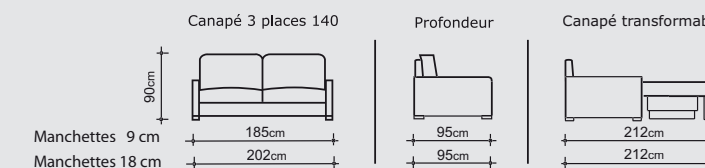

Choix de manchettes