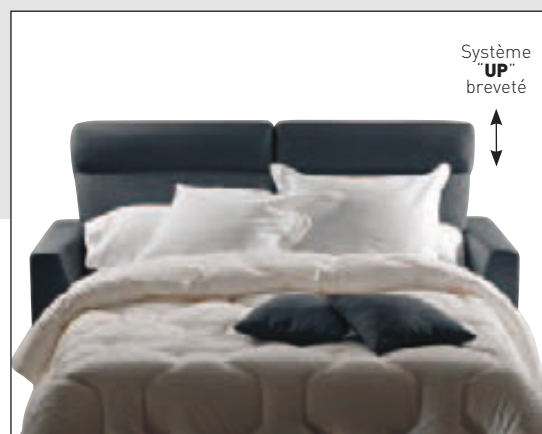

Fionie

Rapido® Confort "Up"

Sur un air de printemps

DESIGN

Modèle tricolore

- Tissu 1 : Assise + dossier
- Tissu 2 : Caisse + manchettes + coussins déco
- Tissu 3 : Coussins cale-reins

Finition

Surpiqûres ton/ton, gros fils sur les microfibres et PU

Piètement

Métal ou hêtre teinté verni polyuréthane : merisier clair, merisier ébéniste, chêne, noyer, wengé, naturel

Structure

Panneaux de particules et bois massif
Manchettes fixes

Coussins

Dossier : mousse polyuréthane HR 23 kg/m³, maintenu par fermeture à glissière, amovibles et déhoussables

Assise : mousse polyuréthane HR 35 kg/m³, intégrés à la mécanique, amovibles et déhoussables

2 coussins déco garnis fibres polyester, déhoussables
2 coussins cale-reins garnis fibres polyester, déhoussables

VERSION NUIT

Matelas

MONOFLEX 10 cm mousse polyuréthane HR 30 kg/m³
Plateau piqué

Options de matelas

- ÉLIVÉA
- OPTI'MAT

Sommier

A lattes, assise sangles
Système de dégagement des dossiers

DIMENSIONS

Rapido 2 places 120

L = 160 - H = 93/105 - P = 94
Déplié : 160 x 230
Couchage : 120
Matelas : 115 x 185 x 10
Conditionnement : 1 colis

Rapido 3 places 140

L = 180 - H = 93/105 - P = 94
Déplié : 180 x 230
Couchage : 140
Matelas : 135 x 185 x 10
Conditionnement : 1 colis

LES COMPLEMENTS

Suspension :
cadre sangles élastiques

Pouf rond

D = 37 - H = 44
Mousse polyuréthane
HR 35 kg/m³
Conditionnement : 1 colis

Canapé 2 places fixe

L = 160 - H = 93 - P = 94
Conditionnement : 1 colis

Canapé 3 places fixe

L = 180 - H = 93 - P = 94
Conditionnement : 1 colis

Avec matelas Simmons

Pouf rond

Fionie

Nouveau Coloris : en ORFEO Anthracite et DANDY Anis (catégorie A) Pieds Métal

RAPIDO®
CONFORT "UP"