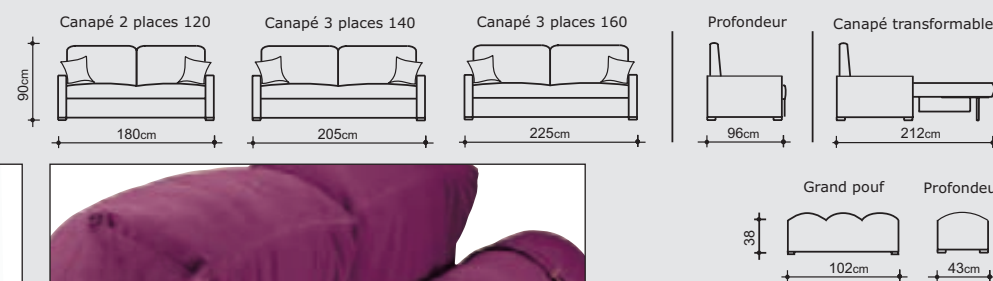

Canapé 2 places fixe

L = 180 - H = 90 - P = 96
Conditionnement : 2 colis

Options :

Tablette accoudoir
L = 22 - H = 7 - P = 42

Tablette pouf
L = 44 - H = 7 - P = 30

Conditionnement : 1 colis

Avec matelas  Simmons