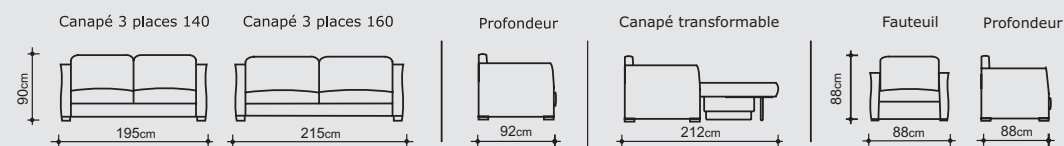

Accord parfait

DESIGN

Modèle tricolore

- Tissu 1 : Assise + dossier
- Tissu 2 : Caisse + manchettes
- Tissu 3 : Coussins accoudoirs (sur canapé)

Finition

Passepoil ton/ton

Piètement

Hêtre teinté verni polyuréthane : merisier clair, merisier ébéniste, chêne, noyer, wengé, naturel

Structure

Panneaux de particules et bois massif
Manchettes amovibles et dossier montés sur glissière (pour Rapido®)

Coussins

Dossier : fibres polyester cloisonnées, maintenu par fermeture à glissière, amovibles et déhoussables

Assise : mousse polyuréthane HR 50 kg/m³, maintenue par fermeture à glissière, amovibles et déhoussables

2 coussins accoudoirs garnis fibres polyester, déhoussables

VERSION NUIT

Matelas

OPTI'MAT 14 cm mousse polyuréthane HR 50 kg/m³
Plateau piqué

Options de matelas

- NATURALIFE
- MÉMOVA

Sommier

Grille métallique, assise sangles
Ouverture par renversement du dossier

DIMENSIONS

Rapido 3 places 140

L = 195 - H = 90 - P = 92
Déplié : 195 x 212
Couchage : 140
Matelas : 140 x 198 x 14
Conditionnement : 3 colis

Rapido 3 places 160

L = 215 - H = 90 - P = 92
Déplié : 215 x 212
Couchage : 160
Matelas : 160 x 198 x 14
Conditionnement : 3 colis

LES COMPLEMENTS

Suspension :
cadre sangles élastiques

Fauteuil

L = 88 - H = 88 - P = 88
Suspension : Pulmaflex
Conditionnement : 1 colis

Canapé 2 places fixe 120

L = 170 - H = 90 - P = 92
Conditionnement : 1 colis

Canapé 3 places fixe 140

L = 190 - H = 90 - P = 92
Conditionnement : 1 colis