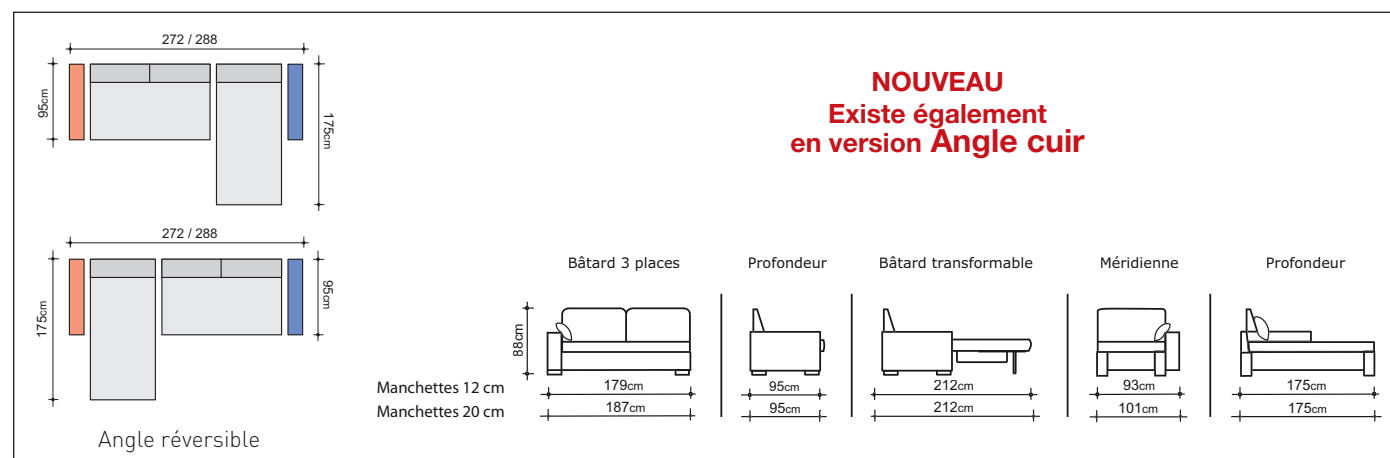

Triomphe cuir

en TEXAS Noir - Pieds Métal

RAPIDO®
PRESTIGE

Triomphe cuir

Rapido® Prestige

Noir sublime

DESIGN

Modèle monocouleur

Finition
Surpiqures gros fils ton/ton

Piètement
Métal finition brillante
ou pieds bois hêtre teinté verni
polyuréthane : merisier clair,
merisier ébéniste, chêne,
noyer, wengé, naturel

Structure
Panneaux de particules et bois
massif
Manchettes amovibles et
dossier montés sur glissière

Coussins

Dossier : mousse polyuréthane
HR 23 kg/m³, maintenu par
fermeture à glissière,
amovibles et déhoussables

Assise : mousse polyuréthane
HR 50 kg/m³ maintenue par
fermeture à glissière,
amovibles et déhoussables

Option : tête ETNA (page 159)

VERSION NUIT

Matelas

OPTI'MAT 14 cm mousse
polyuréthane HR 50 kg/m³
Plateau piqué

Options de matelas

- NATURALIFE
- MÉMOVA

Sommier

Grille métallique, assise sangles
Ouverture par renversement du
dossier

DIMENSIONS

Rapido 3 places 140

Manchette 12 cm
L = 192 - H = 88 - P = 95
Déplié : 208 x 212

Manchette 20 cm

L = 208 - H = 88 - P = 95
Déplié : 208 x 212
Couchage : 140

Matelas : 140 x 198 x 14

Conditionnement : 3 colis

Existe également
en version Angle cuir

DIMENSIONS

Bâtard Rapido 3 places 140

Manchette 12 cm

L = 179 - H = 88 - P = 95
Déplié : 179 x 212

Manchette 20 cm

L = 187 - H = 88 - P = 95
Déplié : 187 x 212

Couchage : 140

Matelas : 140 x 198 x 14

Conditionnement : 3 colis

LES COMPLEMENTS

Suspension : sangles

Méristienne coffre

Droite ou gauche
Accessible en soulevant
l'assise

Manchette 12 cm

L = 93 - H = 88 - P = 175

Manchette 20 cm

L = 101 - H = 88 - P = 175

Conditionnement : 2 colis