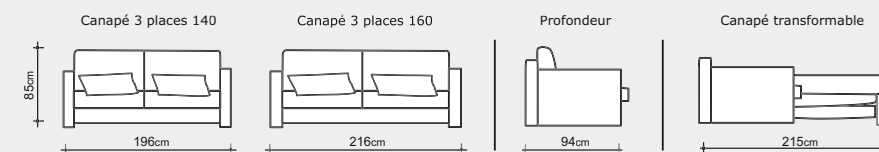

Clichy

Rapido® Prestige

Clichy

Nouvelle Matière : en ECHO Ramier et ECHO Violine (catégorie A)

Voyage first class

DESIGN

Modèle tricolore

- Tissu 1 : Assise + dossier
- Tissu 2 : Caisse + manchettes
- Tissu 3 : Coussins déco

Finition

Surpiqures ton/ton, gros fils sur les microfibres et PU

Structure

Panneaux de particules et bois massif

Manchettes amovibles et dossier montés sur glissière

Fonction range couette

Coussins

Dossier : mousse polyuréthane HR 23 kg/m³, maintenu par fermeture à glissière, amovibles et déhoussables

Assise : mousse polyuréthane HR 50 kg/m³ maintenue par fermeture à glissière, amovibles et déhoussables

Coussins cale-reins déhoussables garnis fibres polyester

Option : tête ETNA (page 155)

VERSION NUIT

Matelas

OPTI'MAT 14 cm mousse polyuréthane HR 50 kg/m³
Plateau piqué

Options de matelas

- NATURALIFE
- MEMOVA

Sommier

Grille métallique, assise sangles
Ouverture par renversement du dossier

DIMENSIONS

Rapido 3 places 140

L = 196 - H = 85 - P = 94
Déplié : 196 x 215
Couchage : 140
Matelas : 140 x 198 x 14
Conditionnement : 3 colis

Rapido 3 places 160

L = 216 - H = 85 - P = 94
Déplié : 216 x 215
Couchage : 160
Matelas : 160 x 198 x 14
Conditionnement : 3 colis

Canapé 3 places, couchage 140, encombrement 196 cm.