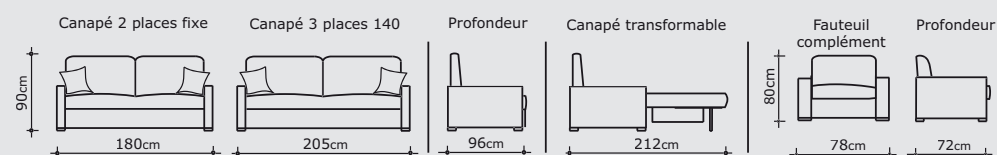

Tablette accoudoir

L = 22 - H = 7 - P = 42

Tablette pouf

L = 44 - H = 7 - P = 30

Conditionnement : 1 colis

Avec matelas Simmons

Fauteuil

Grand pouf.