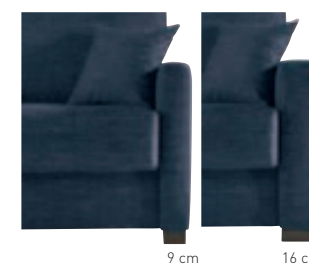

Madison Rapido® Prestige

Dimensions pour couchage 140

MADISON 1	MANCHETTES 12 cm	L = 192 cm
MADISON 2	MANCHETTES 20 cm	L = 208 cm

page 64

12 cm 20 cm

Également
en cuir

Ascot rc Nouveauté Rapido® Privilège

Dimensions pour couchage 140

ASCOT RC 1	MANCHETTES 9 cm	L = 185 cm
ASCOT RC 2	MANCHETTES 18 cm	L = 202 cm

pages 22, 122

18 cm 9 cm

Madura Rapido® Luxe

Dimensions pour couchage 140

MADURA 1	MANCHETTES 8 cm	L = 180 cm
MADURA 2	MANCHETTES 14 cm	L = 192 cm
MADURA 3	MANCHETTES 21 cm	L = 204 cm

page 66

8 cm 14 cm 21 cm

Également
en cuir

Ascot t Nouveauté Rapido® Privilège

Dimensions pour couchage 140

ASCOT T 1	MANCHETTES 9 cm	L = 185 cm
ASCOT T 2	MANCHETTES 18 cm	L = 202 cm

pages 24, 124

18 cm 9 cm

Également
en cuir

Molitor Rapido® Luxe

Dimensions pour couchage 140

MOLITOR 1	MANCHETTES 9 cm	L = 184 cm
MOLITOR 2	MANCHETTES 14 cm	L = 194 cm
MOLITOR 3	MANCHETTES 21 cm	L = 208 cm

pages 74, 76, 134

9 cm 14 cm 21 cm

Également
en cuir

Opio Rapido® Privilège

Dimensions pour couchage 140

OPIO 1	MANCHETTES 4 cm	L = 172 cm
OPIO 2	MANCHETTES 14 cm	L = 192 cm
OPIO 3	MANCHETTES 18 cm	L = 200 cm

pages 90, 138

4 cm 14 cm 18 cm

Également
en cuir

Triomphe Rapido® Prestige

Dimensions pour couchage 140

TRIOMPHE 1	MANCHETTES 12 cm	L = 192 cm
TRIOMPHE 2	MANCHETTES 20 cm	L = 208 cm

pages 102,104, 144

20 cm 12 cm

Également
en cuir

Atlanta Nouveauté Rapido® Alpha

Dimensions pour couchage 140

ATLANTA 1	MANCHETTES 14 cm	L = 196 cm
ATLANTA 2	MANCHETTES 20 cm	L = 206 cm

pages 26, 28, 126, 128

20 cm 14 cm

Également
en cuir

Venise Rapido® Prestige

Dimensions pour couchage 140

VENISE 1	MANCHETTES 9 cm	L = 181 cm
VENISE 2	MANCHETTES 16 cm	L = 195 cm

pages 108, 110, 148,150

9 cm 16 cm

Imola Nouveauté Rapido® Splendia

Dimensions pour couchage 140