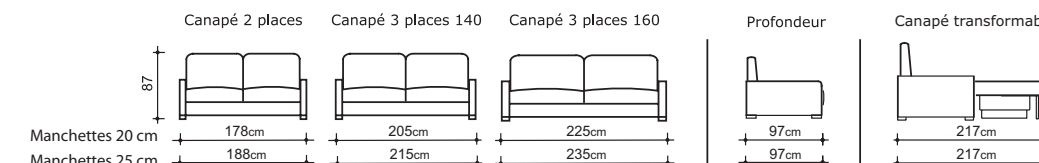

Manchette 25 cm

L = 208 - H = 87 - P = 97
Conditionnement : 2 colis