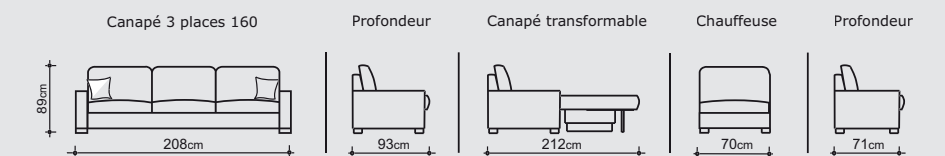

Avec matelas Simmons