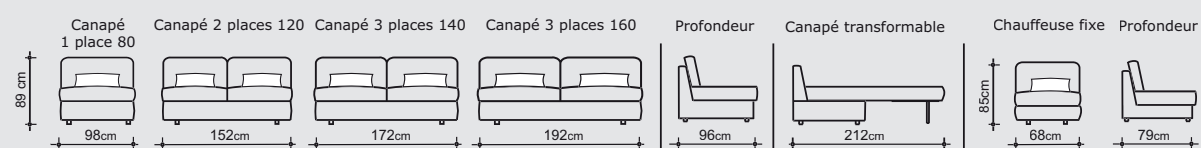

Sommier

Grille métallique, assise sangles
Ouverture par renversement du dossier

DIMENSIONS

Rapido 1 place 80

L = 98 - H = 89 - P = 96
Déplié : 98 x 212
Couchage : 80
Matelas : 78 x 198 x 13

Conditionnement : 2 colis

Canapé 3 places, couchage 140, encombrement 172 cm.

Avec matelas Simmons

Rapido 1 place, couchage 80, encombrement 98 cm.

Elégance à la française

DESIGN

Modèle tricolore

- Tissu 1 : Assise + dossier
- Tissu 2 : Base + manchettes + gros coussins
- Tissu 3 : Petits coussins déco