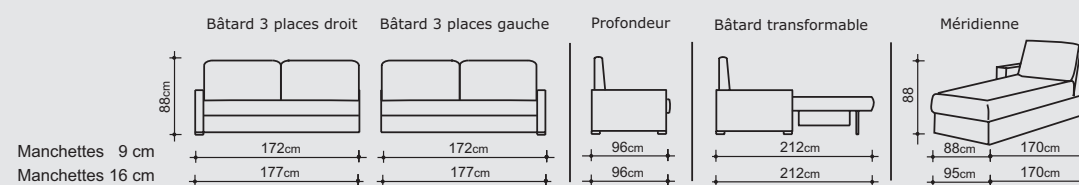

Venise angle

Rapido® Prestige

Confort sublimé

DESIGN

Modèle bicolore

- Tissu 1 : Canapé
- Tissu 2 : Coussins déco

Finition

Surpiqûres ton/ton, gros fils sur les microfibres et PU

Piètement

Hêtre teinté verni polyuréthane : merisier clair, merisier ébéniste, chêne, noyer, wengé, naturel

Structure

Panneaux de particules et bois massif
Manchettes amovibles et dossier montés sur glissière

Coussins

Dossier : fibres polyester cloisonnées, maintenu par fermeture à glissière, amovibles et déhoussables

Assise grand confort HR 50 kg/m³, micro-alvéolée, capitonnée

Coussins déco déhoussables garnis fibres polyester

VERSION NUIT

Matelas

OPTI'MAT 14 cm mousse polyuréthane HR 50 kg/m³
Plateau piqué

Options de matelas

- NATURALIFE
- MÉMOVA

Sommier

Grille métallique, assise sangles
Ouverture par renversement du dossier

DIMENSIONS

Bâtard Rapido 3 places 140

Manchettes 9 cm

L = 172 - H = 88 - P = 96

Déplié : 172 x 212

Manchettes 16 cm

L = 177 - H = 88 - P = 96

Déplié : 177 x 212

Couchage : 140

Matelas : 140 x 198 x 14

Conditionnement : 3 colis

LES COMPLEMENTS

Suspension :

cadre sangles élastiques

Méridienne avec coffre

Manchettes 9 cm

L = 88 - H = 88 - P = 170

Manchettes 16 cm

L = 95 - H = 88 - P = 170

Conditionnement : 2 colis

Avec matelas Simmons