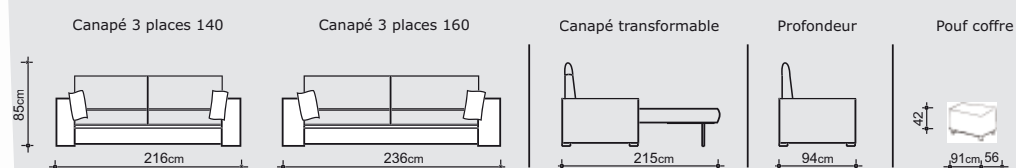

Elégance à la française

DESIGN

Modèle tricolore

- Tissu 1 : Assise + dossier
- Tissu 2 : Base + manchettes + gros coussins
- Tissu 3 : Petits coussins déco

Finition

Surpiqûres ton/ton, gros fils sur les microfibres et PU

Piètement

Hêtre teinté verni polyuréthane : merisier clair, merisier ébéniste, chêne, noyer, wengé, naturel

Structure

Panneaux de particules et bois massif
Manchettes amovibles et dossier montés sur glissière

Coussins

Dossier : mousse polyuréthane HR 23 kg/m³ maintenue par fermeture à glissière, amovibles et déhoussables

Assise : mousse polyuréthane HR 50 kg/m³ maintenue par fermeture à glissière, amovible et déhoussable

2 coussins accoudoirs mélange plumes et fibres, déhoussables
2 coussins déco garnis fibres polyester, déhoussables

Fonction Range Couette

Option : tête ETNA (page 155)

VERSION NUIT

Matelas

OPTI'MAT 14 cm mousse polyuréthane HR 50 kg/m³
Plateau piqué

Options de matelas

- NATURALIFE
- MÉMOVA

Sommier

Grille métallique, assise sangles
Ouverture par renversement du dossier

DIMENSIONS

Rapido 3 places 140

L = 216 - H = 85 - P = 94
Déplié : 216 x 215
Couchage : 140
Matelas : 140 x 198 x 14
Conditionnement : 3 colis

Rapido 3 places 160

L = 236 - H = 85 - P = 94
Déplié : 236 x 215
Couchage : 160
Matelas : 160 x 198 x 14
Conditionnement : 3 colis

LES COMPLEMENTS

Pouf coffre

L = 91 - H = 42 - P = 56
Sur roulettes
Conditionnement : 1 colis