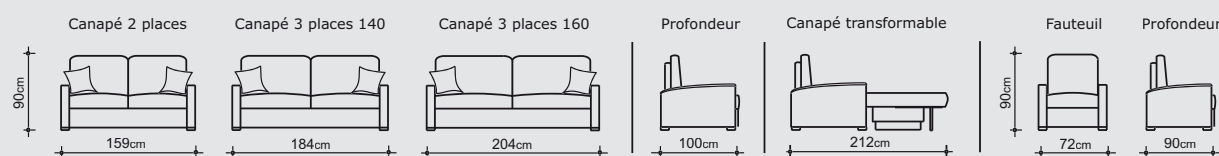

Rapido® Prestige

Parfum boisé

DESIGN

Modèle tricolore

- Tissu 1 : Assises + dossiers
- Tissu 2 : Caisse + manchettes
- Tissu 3 : Coussins déco (canapé)

Finition

Surpiqûres ton/ton, gros fils sur les microfibres et PU

Ebénisterie

Hêtre teinté verni polyuréthane : merisier clair, merisier ébéniste, chêne, noyer, wengé, naturel, chêne gris

Structure

Panneaux de particules et bois massif
Manchettes amovibles et dossier montés sur glissière

Coussins

Dossier : fibres polyester cloisonnées, maintenu par fermeture à glissière, amovibles et déhoussables

Assise : HR 50 kg/m³ micro-alvéolée, amovibles et déhoussables

Coussins déco garnis fibres polyester sur canapé

VERSION NUIT

Matelas

OPTI'MAT 14 cm mousse polyuréthane HR 50 kg/m³
Plateau piqué

Options de matelas

- NATURALIFE
- MÉMOVA

Sommier

Grille métallique, assise sangles
Ouverture par renversement du dossier

DIMENSIONS

Rapido 2 places 120

L = 159 - H = 90 - P = 100
Déplié : 159 x 212
Couchage : 120
Matelas : 115 x 198 x 14
Conditionnement : 3 colis

Rapido 3 places 140

L = 184 - H = 90 - P = 100
Déplié : 184 x 212
Couchage : 140
Matelas : 140 x 198 x 14
Conditionnement : 3 colis

Rapido 3 places 160

L = 204 - H = 90 - P = 100
Déplié : 204 x 212
Couchage : 160
Matelas : 160 x 198 x 14
Conditionnement : 3 colis

LES COMPLEMENTS

Fauteuil

Assise : HR 35 kg/m³
Dossier : HR 23 kg/m³
L = 72 - H = 90 - P = 90

Modèle bicolore

Tissu 1 : Assise + avant dos
Tissu 2 : Manchettes + arrière dos

Conditionnement : 1 colis

Parure de lit de la collection Carré Blanc.

Avec matelas Simmons

Fauteuil