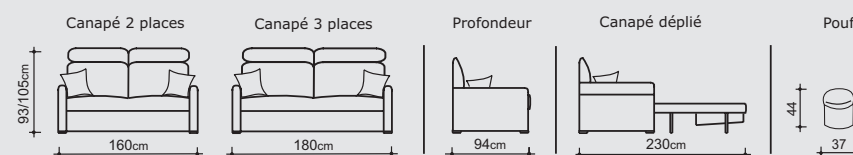

DESIGN

Modèle tricolore

- Tissu 1 : Assise + dossier
- Tissu 2 : Caisse + manchettes + coussins déco
- Tissu 3 : Coussins cale-reins

Finition

Surpiqûres ton/ton, gros fils sur les microfibres et PU

Piètement

Métal ou hêtre teinté verni polyuréthane : merisier clair, merisier ébéniste, chêne, noyer, wengé, naturel

Structure

Panneaux de particules et bois massif
Manchettes fixes

Coussins

Dossier : mousse polyuréthane HR 23 kg/m³, maintenu par fermeture à glissière, amovibles et déhoussables

Assise : mousse polyuréthane HR 35 kg/m³, intégrés à la mécanique, amovibles et déhoussables

2 coussins déco garnis fibres polyester, déhoussables
2 coussins cale-reins garnis fibres polyester, déhoussables

VERSION NUIT

Matelas

MONOFLEX 10 cm mousse polyuréthane HR 30 kg/m³
Plateau piqué

Options de matelas

- ÉLIVÉA
- OPTI'MAT

Sommier

A lattes, assise sangles
Système de dégagement des dossiers

DIMENSIONS

Rapido 2 places 120

L = 160 - H = 93/105 - P = 94
Déplié : 160 x 230
Couchage : 120
Matelas : 115 x 185 x 10
Conditionnement : 1 colis

Rapido 3 places 140

L = 180 - H = 93/105 - P = 94
Déplié : 180 x 230
Couchage : 140
Matelas : 135 x 185 x 10
Conditionnement : 1 colis

LES COMPLEMENTS

Suspension :
cadre sangles élastiques

Pouf rond

D = 37 - H = 44
Mousse polyuréthane
HR 35 kg/m³
Conditionnement : 1 colis

Canapé 2 places fixe

L = 160 - H = 93 - P = 94
Conditionnement : 1 colis

Canapé 3 places fixe

L = 180 - H = 93 - P = 94
Conditionnement : 1 colis

Avec matelas Simmons