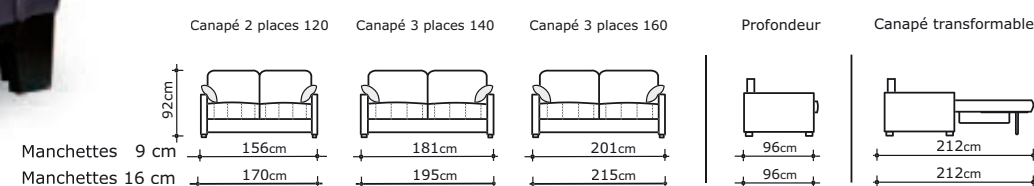

LES COMPLEMENTS

Fauteuil

Modèle monocouleur
Manchettes **9 cm**
L = 78 - H = 80 - P = 72
Assise : HR 40 kg/m³
Dossier : HR 26 kg/m³
Conditionnement : 1 colis

à VOIR les mesures

Fauteuil

9cm

16cm

RAPIDO®
PRESTIGE