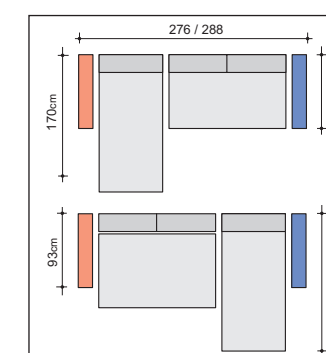

Angle réversible