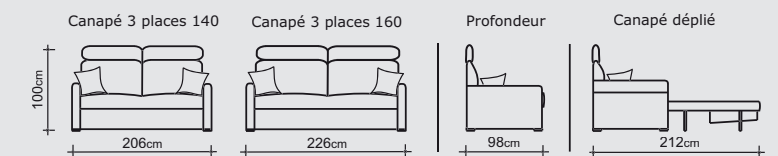

Avec matelas Simmons