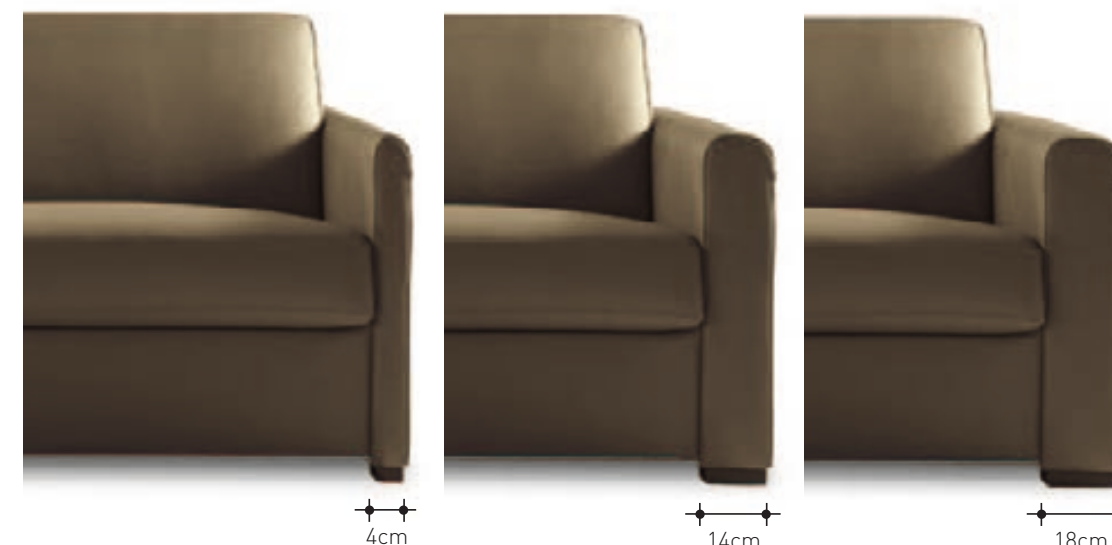

Avec matelas Simmons