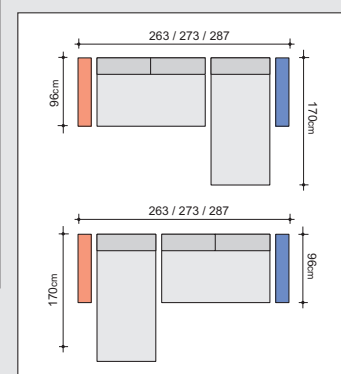

Molitor Angle

Rapido® Luxe

A géométrie variable

DESIGN

Modèle tricolore

- Tissu 1 : Assise + dossier
- Tissu 2 : Caisse + manchettes
- Tissu 3 : Coussins déco

Piètement

Hêtre teinté verni polyuréthane : merisier clair, merisier ébéniste, chêne, noyer, wengé, naturel

Structure

Panneaux de particules et bois massif
Manchettes amovibles et dossier montés sur glissière

Coussins

Dossier : mousse polyuréthane HR 23 kg/m³, maintenu par fermeture à glissière, amovibles et déhoussables

Assise : mousse polyuréthane HR 35 kg/m³ maintenue par fermeture à glissière, amovibles et déhoussables

2 coussins déco garnis fibres polyester, déhoussables

VERSION NUIT

Matelas

ÉLIVÉA 13 cm mousse polyuréthane HR 45 kg/m³
Plateau piqué

Options de matelas

- OPTI'MAT
- NATURALIFE
- MEMOVA

Sommier

Grille métallique, assise sangles
Ouverture par renversement du dossier

DIMENSIONS

Bâtard 3 places 140

Manchette 9 cm
L = 175 - H = 87 - P = 96
Déplié : 175 x 212

Manchette 14 cm
L = 180 - H = 87 - P = 96
Déplié : 180 x 212

Manchette 21 cm
L = 187 - H = 87 - P = 96
Déplié : 187 x 212

Couchage : 140
Matelas : 140 x 198 x 13

Conditionnement : 3 colis

Angle réversible

LES COMPLEMENTS

Suspension :
cadre sangles élastiques

Bâtard 3 places fixe 140

Manchette 9 cm
L = 175 - H = 87 - P = 96

Manchette 14 cm
L = 180 - H = 87 - P = 96

Manchette 21 cm
L = 187 - H = 87 - P = 96

Conditionnement : 1 colis

Méridienne coffre

Droite ou gauche
Accessible en soulevant l'assise

Manchette 9 cm
L = 88 - H = 87 - P = 170

Manchette 14 cm
L = 93 - H = 87 - P = 170

Manchette 21 cm
L = 100 - H = 87 - P = 170

Conditionnement : 2 colis