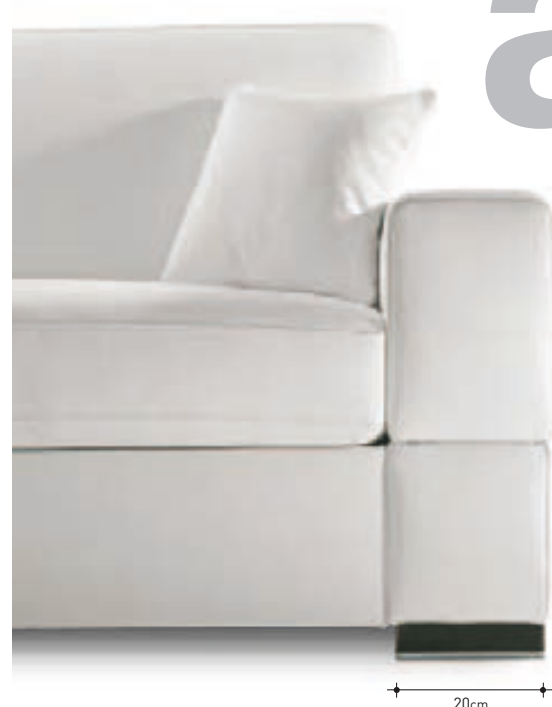

20cm

RAPIDO®
A L P H A

DIMENSIONS

Rapido 3 places 140

Manchette 14 cm

L = 196 - H = 85 - P = 93

Déplié : 196 x 212

Couchage : 140

Matelas : 140 x 200 x 13

Conditionnement : 3 colis

Manchette 20 cm

L = 206 - H = 85 - P = 93

Déplié : 206 x 212

Couchage : 140

Matelas : 140 x 200 x 13

Conditionnement : 3 colis