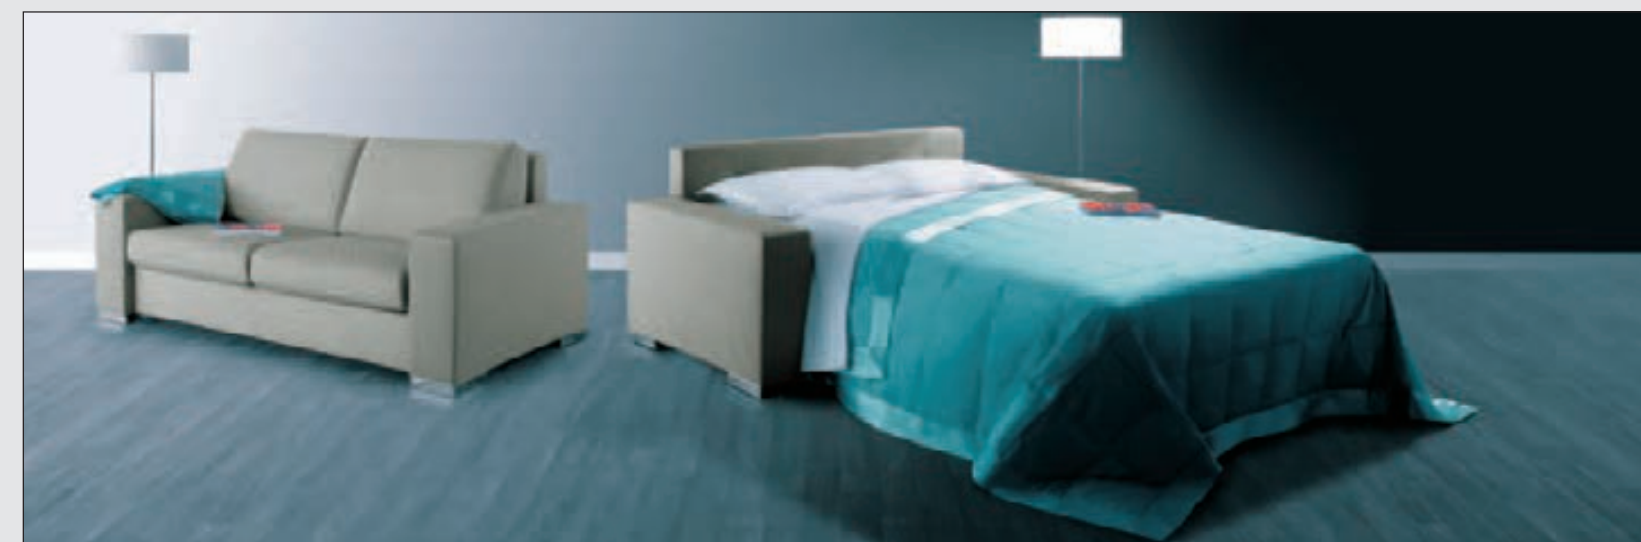

Déplié : 228 x 212

Couchage : 160

Matelas : 160 x 198 x 14

Conditionnement : 3 colis

Avec matelas Simmons

Madura

Nouveau Coloris : en TOSCAN Ramier (catégorie A) Pieds Wengé

Canapé 2 places, couchage 120, encombrement 160 cm, manchettes 8 cm.