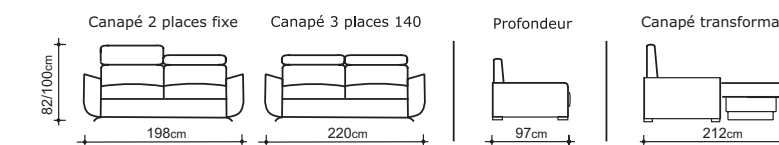

Existe également en cuir