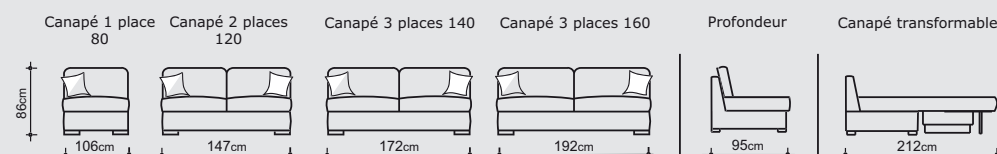

Rive gauche

DESIGN

Modèle bicolore

- Tissu 1 : Canapé
- Tissu 2 : Coussins déco

Finition

Passepoil ton/ton

Piètement

Métal finition brillante ou pieds bois
hêtre teinté verni polyuréthane :
merisier clair, merisier
ébéniste, chêne, noyer, wengé,
naturel

Structure

Panneaux de particules et bois
massif
Dossier amovible monté sur
glissière

Coussins

Dossier : fibres polyester
cloisonnées, maintenu par
fermeture à glissière,
amovibles et déhoussables

Assise : mousse
polyuréthane HR 50 kg/m³
maintenue par fermeture à
glissière, amovibles et
déhoussables

Coussins déco garnis fibres
polyester

VERSION NUIT

Matelas

OPTI'MAT 14 cm mousse
polyuréthane HR 50 kg/m³
Plateau piqué

Options de matelas

- NATURALIFE
  (sauf fauteuil lit 80)
- MÉMOVA (sauf fauteuil lit 80)

Sommier

Grille métallique, assise sangles
Ouverture par renversement du
dossier

DIMENSIONS

Rapido 1 place 80

L = 106 - H = 86 - P = 95
Déplié : 106 x 212
Couchage : 80
Matelas : 80 x 198 x 14
Conditionnement : 2 colis

Rapido 2 places 120

L = 147 - H = 86 - P = 95
Déplié : 147 x 212
Couchage : 120
Matelas : 118 x 198 x 14
Conditionnement : 2 colis

Rapido 3 places 140

L = 172 - H = 86 - P = 95
Déplié : 172 x 212
Couchage : 140
Matelas : 140 x 198 x 14
Conditionnement : 2 colis

Rapido 3 places 160

L = 192 - H = 86 - P = 95
Déplié : 192 x 212
Couchage : 160
Matelas : 160 x 198 x 14
Conditionnement : 2 colis