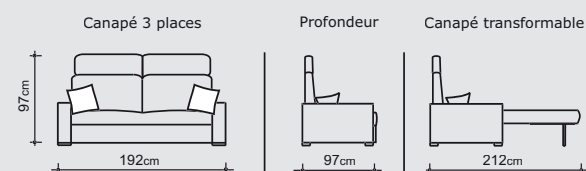

Marbella

Rapido® Optimum

Uniquement dans le modèle présenté

Marbella

en ORINO Chocolat et ORINO Vison (catégorie A)

DESIGN

Modèle tricolore

- Tissu 1 : Assise + dossier
- Tissu 2 : Caisse + manchettes
- Tissu 3 : Coussins déco

Finition

Surpiqures ton/ton, gros fils sur les microfibres et PU

Structure

Panneaux de particules et bois massif
Manchettes amovibles et dossier montés sur glissière

Coussins

Dossier : mousse polyuréthane HR 23 kg/m³, maintenu par fermeture à glissière, amovible et déhoussables

Assise : mousse polyuréthane HR 35 kg/m³, maintenue par fermeture à glissière, amovibles et déhoussables

Coussins déco garnis fibres polyester, déhoussables

VERSION NUIT

Matelas

ZIPFLEX 13 cm mousse polyuréthane HR 35 kg/m³
Plateau piqué
Finition zippée

Options de matelas

- ÉLIVÉA
- OPTIMAT
- NATURALIFE
- MEMOVA

Sommier

Grille métallique, assise sangles
Ouverture par renversement du dossier

DIMENSIONS

Rapido 3 places 140

L = 192 - H = 97 - P = 97
Déplié : 192 x 215
Couchage : 140
Matelas : 140 x 198 x 13
Conditionnement : 3 colis

LES COMPLEMENTS

Fauteuil Tyrol

L = 79 - H = 95 - P = 79

Avec matelas Simmons