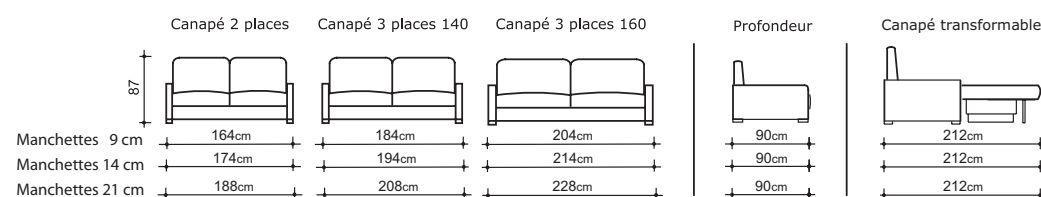

à vos mesures

RAPIDO®
L U X E

Fauteuil

9cm

14cm

21cm

Existe également en cuir

Molitor Angle