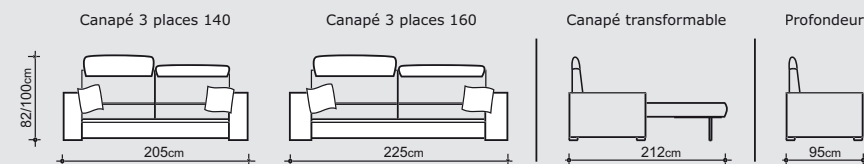

Coussins déco garnis fibres polyester déhoussables

VERSION NUIT

Matelas

ÉLIVÉA 13 cm mousse polyuréthane HR 45 kg/m³
Plateau piqué

Options de matelas

- OPTIMAT
- NATURALIFE
- MEMOVA

Sommier

Grille métallique, assise sangles
Ouverture par renversement du dossier

DIMENSIONS

Rapido 3 places 140

L = 205 - H = 82/100 - P = 95
Déplié : 205 x 212
Couchage : 140
Matelas : 140 x 198 x 13
Conditionnement : 3 colis

Rapido 3 places 160

L = 225 - H = 82/100 - P = 95
Déplié : 225 x 212
Couchage : 160
Matelas : 160 x 198 x 13
Conditionnement : 3 colis

Têtière réglable 5 positions

Avec matelas Simmons

Aranda

en BUFFALO Moka (catégorie B) Pieds Wengé

Gamme
EX'PRESS

Uniquement
dans le modèle présenté

Canapé 3 places,
couchage 140, encombrement 205 cm.

RAPIDO®
PRIVILÈGE