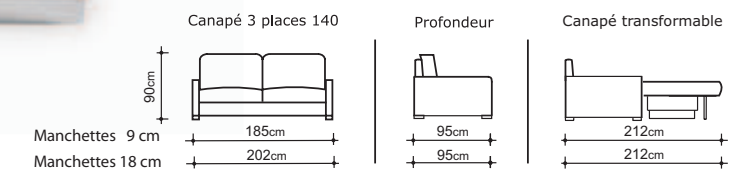

Coussins déco garnis fibres polyester déhoussables

Fonction Range Couette

Option : tête ETNA (page 155)

Canapé 3 places, couchage 140, encombrement 202 cm, manchettes 18 cm.

DIMENSIONS

Rapido 3 places 140

Manchette 9 cm
L = 185 - H = 90 - P = 95
Déplié : 185 x 212
Couchage : 140
Matelas : 140 x 200 x 13
Conditionnement : 3 colis

Manchette 18 cm

L = 202 - H = 90 - P = 95
Déplié : 202 x 212
Couchage : 140
Matelas : 140 x 200 x 13
Conditionnement : 3 colis

VERSION NUIT

Matelas

ZIPFLEX 13 cm mousse polyuréthane HR 35 kg/m³
Plateau piqué