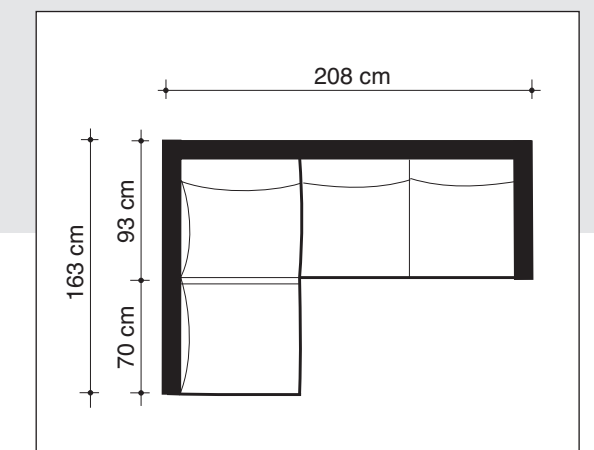

Week-end

en MAC Anthracite et MICA Anthracite (catégorie B) Pieds Wengé

Avec les éléments qui composent **WEEK-END**, vous pouvez :

- Réaliser un angle à droite formé du rapido® et de la chauffeuse

- Réaliser un angle à gauche formé du rapido® et de la chauffeuse

- Utiliser votre rapido® et votre chauffeuse séparément

Week-end

Rapido® Elite

Le plus petit angle avec le plus grand couchage

DESIGN

Modèle tricolore

- Tissu 1 : Coussins dos
- Tissu 2 : Caisse + assise + manchettes
- Tissu 3 : Coussins déco

Finition

Surpiqûres ton/ton, gros fils sur les microfibres et PU

Piètement

Hêtre teinté verni polyuréthane : merisier clair, merisier ébéniste, chêne, noyer, wengé, naturel

Structure

Panneaux de particules et bois massif
Manchettes et dossier montés sur glissière

Option Easy Move :

Système à roulettes permettant de déplacer facilement votre Rapido®

Coussins

Dossier : mélange fibres polyester et flocon de latex maintenus par fermeture à glissière, amovibles et déhoussables

Assise : mousse HR 50 kg/m³ microalvéolée, maintenue par fermeture à glissière, déhoussables

2 coussins déco garnis fibres polyester déhoussables

VERSION NUIT

Matelas

ÉLIVÉA 13 cm mousse polyuréthane HR 45 kg/m³
Plateau piqué

Options de matelas

- OPTI'MAT
- NATURALIFE
- MEMOVA

Sommier

Grille métallique, assise sangles
Ouverture par renversement du dossier

DIMENSIONS

Rapido 3 places 160

L = 208 - H = 89 - P = 93

Déplié : 208 x 212

Couchage : 160

Matelas : 160 x 198 x 13

Conditionnement : 3 colis

LES COMPLEMENTS

Suspension :
cadre sangles élastiques

Chauffeuse

L = 70 - H = 89 - P = 71

Modèle bicolore

Tissu 1 : Coussins dos

Tissu 2 : Caisse + assise

Conditionnement : 1 colis