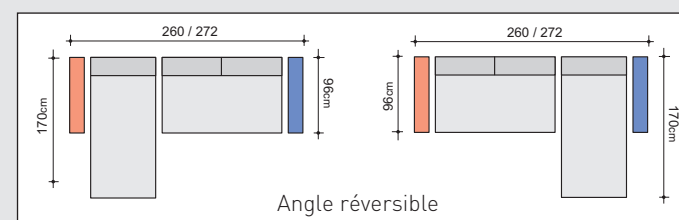

Venise angle

Rapido® Prestige

Confort sublimé

DESIGN

Modèle bicolore

- Tissu 1 : Canapé
- Tissu 2 : Coussins déco

Finition

Surpiqûres ton/ton, gros fils sur les microfibres et PU

Piètement

Hêtre teinté verni polyuréthane : merisier clair, merisier ébéniste, chêne, noyer, wengé, naturel

Structure

Panneaux de particules et bois massif
Manchettes amovibles et dossier montés sur glissière

Coussins

Dossier : fibres polyester cloisonnées, maintenu par fermeture à glissière, amovibles et déhoussables

Assise grand confort HR 50 kg/m³, micro-alvéolée, capitonnée

Coussins déco déhoussables garnis fibres polyester

VERSION NUIT

Matelas

OPTI'MAT 14 cm mousse polyuréthane HR 50 kg/m³
Plateau piqué

Options de matelas

- NATURALIFE
- MÉMOVA

Sommier

Grille métallique, assise sangles
Ouverture par renversement du dossier

DIMENSIONS

Bâtard Rapido 3 places 140

Manchettes 9 cm

L = 172 - H = 88 - P = 96

Déplié : 172 x 212

Manchettes 16 cm

L = 177 - H = 88 - P = 96

Déplié : 177 x 212

Couchage : 140

Matelas : 140 x 198 x 14

Conditionnement : 3 colis

LES COMPLEMENTS

Suspension :

cadre sangles élastiques

Méridienne avec coffre

Manchettes 9 cm

L = 88 - H = 88 - P = 170

Manchettes 16 cm

L = 95 - H = 88 - P = 170

Conditionnement : 2 colis

Avec matelas Simmons