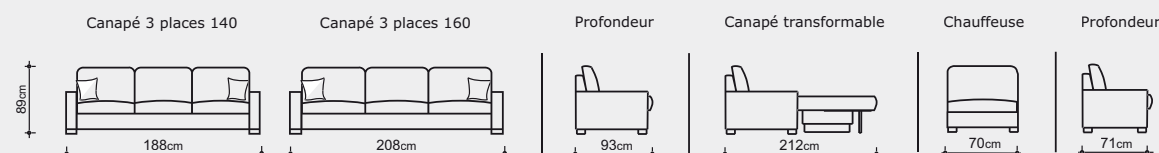

Wi-fi

Rapido® Elite

Confort de jour

DESIGN

Modèle tricolore

- Tissu 1 : Coussins dos
- Tissu 2 : Caisse + assise + manchettes
- Tissu 3 : Coussins déco

Finition

Surpiqûres ton/ton, gros fils sur les microfibres et PU

Piètement

Hêtre teinté verni polyuréthane : merisier clair, merisier ébéniste, chêne, noyer, wengé, naturel

Structure

Panneaux de particules et bois massif
Manchettes et dossier montés sur glissière

Option Easy Move :

Système à roulettes permettant de déplacer facilement votre Rapido®

Coussins

Dossier : mélange fibres polyester et flocon de latex maintenus par fermeture à glissière, amovibles et déhoussables

Assise : mousse HR 50 kg/m³ microalvéolée, maintenue par fermeture à glissière, monobloc

2 coussins déco garnis fibres polyester déhoussables

VERSION NUIT

Matelas

ÉLIVÉA 13 cm mousse polyuréthane HR 45 kg/m³
Plateau piqué

Options de matelas

- OPTI'MAT
- NATURALIFE
- MEMOVA

Sommier

Grille métallique, assise sangles
Ouverture par renversement du dossier

DIMENSIONS

Rapido 3 places 140

L = 188 - H = 89 - P = 93

Déplié : 188 x 212

Couchage : 140

Matelas : 140 x 198 x 13

Conditionnement : 3 colis

Rapido 3 places 160

L = 208 - H = 89 - P = 93

Déplié : 208 x 212

Couchage : 160

Matelas : 160 x 198 x 13

Conditionnement : 3 colis

LES COMPLEMENTS

Suspension :
cadre sangles élastiques

Chaqueuse

L = 70 - H = 89 - P = 71

Modèle bicolore

Tissu 1 : Coussin dossier

Tissu 2 : Caisse + assise

Conditionnement : 1 colis

Avec matelas Simmons

Wi-fi

Nouvelle Matière : en ECHO Lin et CHIC Brun (catégorie A) Pieds Wengé