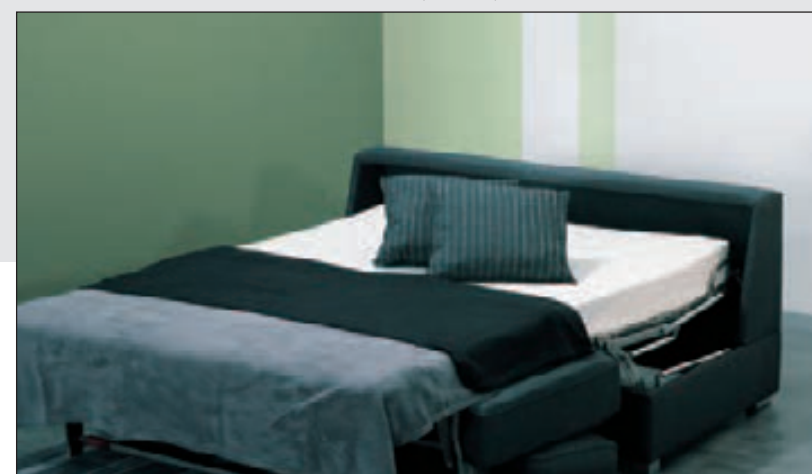

EXISTE EN COUCHAGE 80, 120, 140 ET 160

Avec matelas Simmons