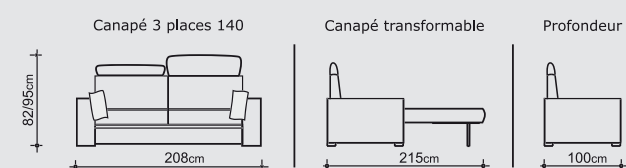

Montmartre cuir

Rapido® Prestige

L'excellence revisitée

DESIGN

Modèle monocouleur

Finition

Surpiquûres gros fils ton/ton

Piètement

Métal ou hêtre teinté verni polyuréthane : merisier clair, merisier ébéniste, chêne, noyer, wengé, naturel

Structure

Panneaux de particules et bois massif
Manchettes amovibles et dossier montés sur glissière

Coussins

Dossier : mousse polyuréthane HR 23 kg/m³, maintenu par fermeture à glissière

Assise : mousse polyuréthane HR 50 kg/m³, maintenue par fermeture à glissière

Tête articulée 2 positions

2 coussins déco garnis plumes et fibres polyester, déhoussables

VERSION NUIT

Matelas

OPTI'MAT 14 cm mousse polyuréthane HR 50 kg/m³
Plateau piqué

Options de matelas

- NATURALIFE
- MÉMOVA

Sommier

Grille métallique, assise sangles
Ouverture par renversement du dossier

DIMENSIONS

Rapido 3 places 140

L = 208 - H = 82/95 - P = 100

Déplié : 208 x 215

Couchage : 140

Matelas : 140 x 198 x 14

Conditionnement : 3 colis

Avec matelas Simmons