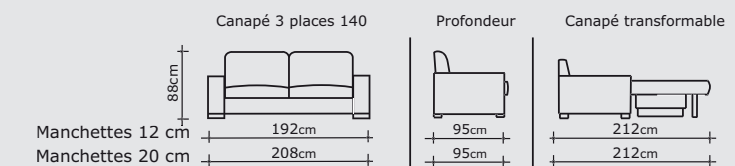

DIMENSIONS

Bâtard Rapido 3 places 140

Manchette 12 cm

L = 179 - H = 88 - P = 95
Déplié : 179 x 212

Manchette 20 cm

L = 187 - H = 88 - P = 95
Déplié : 187 x 212

Couchage : 140

Matelas : 140 x 198 x 14

Conditionnement : 3 colis

Choix de manchettes.