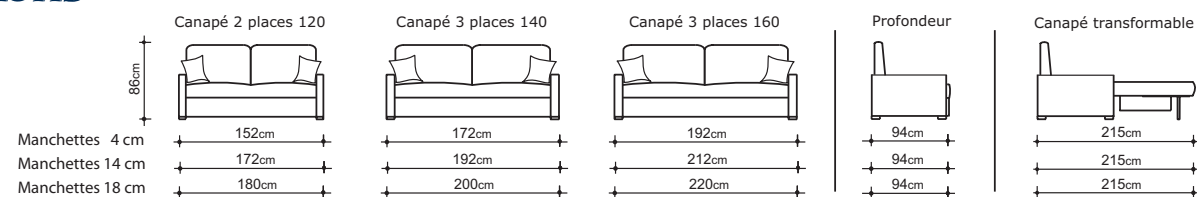

Conditionnement : 3 colis

à VO smesures

3 manchettes au choix :

4 cm - 14 cm - 18 cm

3 dimensions de couchage :

120 - 140 - 160

RAPIDO®
PRIVILÈGE

Avec matelas Simmons