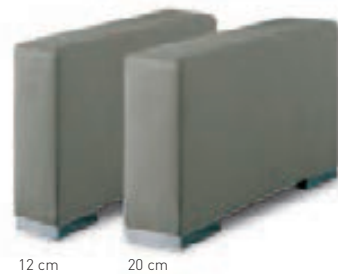

12 cm 20 cm

Également
en cuir