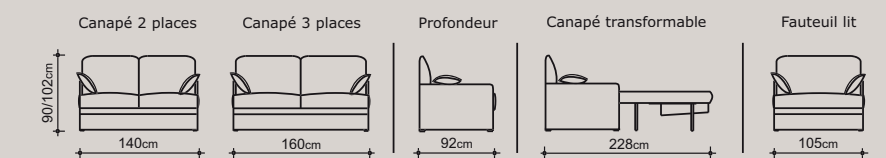

Canapé 3 places fixe

L = 160 - H = 90 - P = 92

Conditionnement : 1 colis