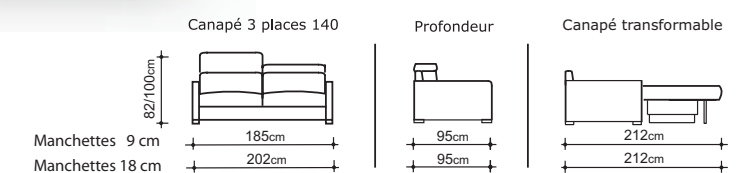

Existe également en cuir