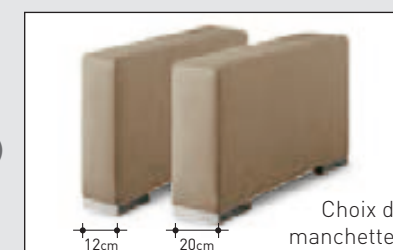

Manchette 20 cm

L = 228 - H = 88 - P = 95

Déplié : 228 x 212

Couchage : 160

Matelas : 160 x 198 x 14

Conditionnement : 3 colis