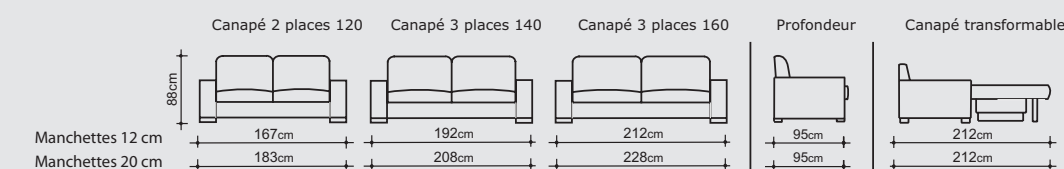

Déplié : 228 x 212

Couchage : 160

Matelas : 160 x 198 x 14

Conditionnement : 3 colis

Avec matelas Simmons

Madura

Nouveau Coloris : en TOSCAN Ramier (catégorie A) Pieds Wengé

Canapé 2 places, couchage 120, encombrement 160 cm, manchettes 8 cm.