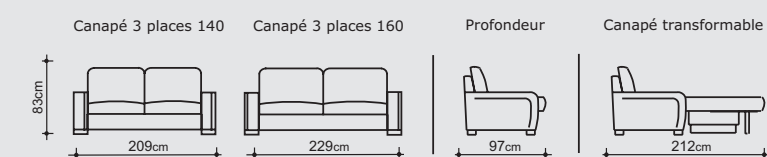

Coussins déco garnis fibres polyester déhoussables

VERSION NUIT

Matelas

NATURALIFE 13 cm mousse polyuréthane HR 40 kg/m³
Plateau piqué

Options de matelas

- MEMOVA

Sommier

Grille métallique, assise sangles
Ouverture par renversement du dossier

DIMENSIONS

Rapido 3 places 140

L = 209 - H = 83 - P = 97

Déplié : 209 x 212

Couchage : 140

Matelas : 140 x 198 x 13

Conditionnement : 3 colis

Rapido 3 places 160

L = 229 - H = 83 - P = 97

Déplié : 229 x 212

Couchage : 160

Matelas : 160 x 198 x 13

Conditionnement : 3 colis

Avec matelas Simmons

Dos galbé, très harmonieux en milieu de pièce

Manchette galbée épousant la courbe du dossier