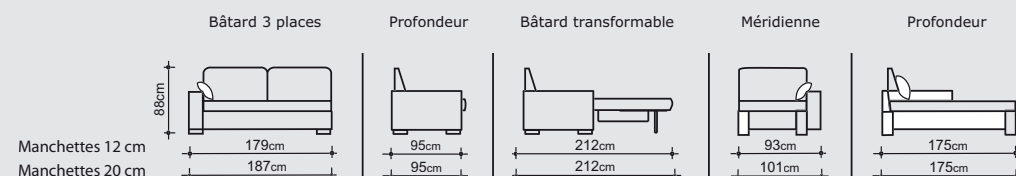

Triomphe angle

Rapido® Prestige

Triomphe angle

en TESSY Ramier et TEXTA Ramier (catégorie B) Pieds Métal

Exigez l'excellence

DESIGN

Modèle tricolore

- Tissu 1 : Assise + dossier
- Tissu 2 : Caisse + manchettes
- Tissu 3 : Coussins déco

Finition

Passepoil ton/ton

Piètement

Métal finition brillante ou pieds bois hêtre teinté verni polyuréthane : merisier clair, merisier ébéniste, chêne, noyer, wengé, naturel

Structure

Panneaux de particules et bois massif
Manchettes amovibles et dossier montés sur glissière

Coussins

Dossier : mousse polyuréthane HR 23 kg/m³, maintenu par fermeture à glissière, amovibles et déhoussables

Assise : mousse polyuréthane HR 50 kg/m³ maintenue par fermeture à glissière, amovibles et déhoussables

Coussins déco déhoussables garnis fibres polyester

Option : tête ETNA (page 155)

VERSION NUIT

Matelas

OPTI'MAT 14 cm mousse polyuréthane HR 50 kg/m³
Plateau piqué

Options de matelas

- NATURALIFE
- MÉMOVA

Sommier

Grille métallique, assise sangles
Ouverture par renversement du dossier

DIMENSIONS

Bâtard Rapido 3 places 140

Manchette 12 cm
L = 179 - H = 88 - P = 95
Déplié : 179 x 212
Manchette 20 cm
L = 187 - H = 88 - P = 95
Déplié : 187 x 212
Couchage : 140
Matelas : 140 x 198 x 14
Conditionnement : 3 colis

LES COMPLEMENTS

Suspension : sangles

Méridienne coffre

Droite ou gauche
Accessible en soulevant l'assise
Manchette 12 cm
L = 93 - H = 88 - P = 175
Manchette 20 cm
L = 101 - H = 88 - P = 175
Conditionnement : 2 colis

Angle réversible