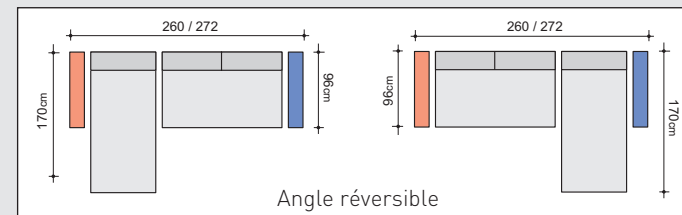

Venise angle cuir
Rapido® Prestige

Grand large

DESIGN

Modèle monocouleur

Finition

Surpiqûres gros fils ton/ton

Piètement

Hêtre teinté verni polyuréthane :
merisier clair, merisier
ébéniste, chêne, noyer, wengé,
naturel

Structure

Panneaux de particules et bois
massif
Manchettes amovibles et
dossier montés sur glissière

Coussins

Dossier : fibres polyester
cloisonnées, maintenu par
fermeture à glissière,
amovibles et déhoussables

Assise : HR 50 kg/m³
micro-alvéolée, capitonnée

Coussins déco garnis fibres
polyester déhoussables

VERSION NUIT

Matelas

OPTI'MAT 14 cm mousse
polyuréthane HR 50 kg/m³
Plateau piqué

Options de matelas

- NATURALIFE
- MÉMOVA

Sommier

Grille métallique, assise sangles
Ouverture par renversement du
dossier

DIMENSIONS

Batard Rapido 3 places 140

Manchettes 9 cm

L = 172 - H = 88 - P = 96

Déplié : 172 x 212

Manchettes 16 cm

L = 177 - H = 88 - P = 96

Déplié : 177 x 212

Couchage : 140

Matelas : 140 x 198 x 14

Conditionnement : 3 colis

LES COMPLEMENTS

Méridienne avec coffre

Suspension :

cadre sangles élastiques

Manchettes 9 cm

L = 88 - H = 88 - P = 170

Manchettes 16 cm

L = 95 - H = 88 - P = 170

Conditionnement : 2 colis

Avec matelas Simmons