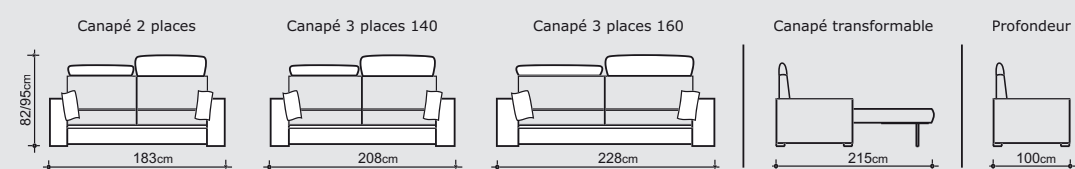

Montmartre

Rapido® Prestige

Alerte rouge

DESIGN

Modèle tricolore

- Tissu 1 : Assise + dossier + tête
- Tissu 2 : Caisse + manchettes
- Tissu 3 : Coussins déco

Finition

Surpiqûres ton/ton, gros fils sur les microfibres et PU

Piètement

Métal ou hêtre teinté verni polyuréthane : merisier clair, merisier ébéniste, chêne, noyer, wengé, naturel

Structure

Panneaux de particules et bois massif
Manchettes amovibles et dossier montés sur glissière

Coussins

Dossier : mousse polyuréthane HR 23 kg/m³, maintenu par fermeture à glissière

Assise : mousse polyuréthane HR 50 kg/m³, maintenue par fermeture à glissière

Tête articulée 2 positions

2 coussins déco garnis plumes et fibres polyester, déhoussables

VERSION NUIT

Matelas

OPTI'MAT 14 cm mousse polyuréthane HR 50 kg/m³
Plateau piqué

Options de matelas

- NATURALIFE
- MÉMOVA

Sommier

Grille métallique, assise sangles
Ouverture par renversement du dossier

Tête de lit intégrée

DIMENSIONS

Rapido 2 places 120

L = 183 - H = 82/95 - P = 100
Déplié : 183 x 215
Couchage : 120
Matelas : 118 x 198 x 14
Conditionnement : 3 colis

Rapido 3 places 140

L = 208 - H = 82/95 - P = 100
Déplié : 208 x 215
Couchage : 140
Matelas : 140 x 198 x 14
Conditionnement : 3 colis

Rapido 3 places 160

L = 228 - H = 82/95 - P = 100
Déplié : 228 x 215
Couchage : 160
Matelas : 160 x 198 x 14
Conditionnement : 3 colis

Avec matelas tête de lit intégrée.