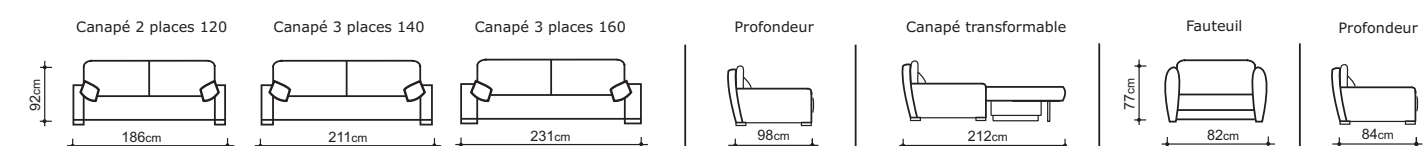

Arizona

en LOUNA Mastic et Buffalo Bronze (catégorie B)

Arizona

Rapido® Elite

Un galbé parfait

DESIGN

Modèle tricolore

- Tissu 1 : Assise + dossier
- Tissu 2 : Caisse + manchettes
- Tissu 3 : Coussins déco

Finition

Surpiqûres ton/ton, gros fils sur les microfibres et PU

Structure

Panneaux de particules et bois massif

Manchettes et dossier montés sur glissière

Coussins

Dossier : mélange fibres polyester et flocon de latex maintenu par fermeture à glissière, amovibles et déhoussables

Assise : mousse HR 50 kg/m³ microalvéolée

Assise maintenue par fermeture à glissière, amovible et déhoussable

2 coussins déco garnis fibres polyester déhoussables

Option Easy Move :

Système à roulettes permettant de déplacer facilement votre Rapido®

VERSION NUIT

Matelas

ÉLIVÉA 13 cm mousse polyuréthane HR 45 kg/m³
Plateau piqué

Options de matelas

- OPTI'MAT
- NATURALIFE
- MEMOVA

Sommier

Grille métallique, assise sangles
Ouverture par renversement du dossier

DIMENSIONS

Rapido 2 places 120

L = 186 - H = 92 - P = 98
Déplié : 186 x 212
Couchage : 120
Matelas : 120 x 198 x 13
Conditionnement : 3 colis

Rapido 3 places 140

L = 211 - H = 92 - P = 98
Déplié : 211 x 212
Couchage : 140
Matelas : 140 x 198 x 13
Conditionnement : 3 colis

Rapido 3 places 160

L = 231 - H = 92 - P = 98
Déplié : 231 x 212
Couchage : 160
Matelas : 160 x 198 x 13
Conditionnement : 3 colis

LES COMPLEMENTS

Fauteuil

Suspension :
cadre sangles élastiques
Assise fixe : 35 kg/m³
Dossier : 23 kg/m³
L = 82 - H = 77 - P = 84

Modèle bicolore

Tissu 1 : Assise + dossier + AR dos
Tissu 2 : Base + manchettes
Conditionnement : 1 colis

RAPIDO®
E L I T E