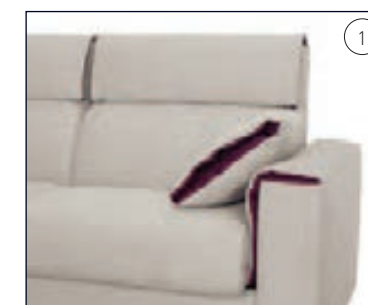

Housse de tête amovible par fermeture à glissière pour une facilité d'entretien

RAPIDO®
E L I T E