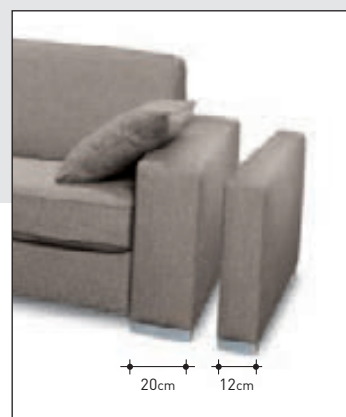

Choix de manchettes.