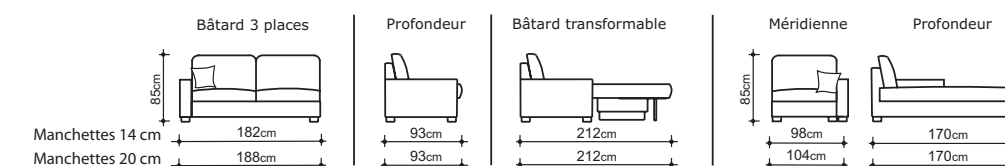

DIMENSIONS

Bâtard 3 places 140
Manchette 14 cm
L = 182 - H = 85 - P = 93
Déplié : 182 x 212
Couchage : 140
Matelas : 140 x 200 x 13
Conditionnement : 3 colis

Manchette 20 cm
L = 188 - H = 85 - P = 93
Déplié : 188 x 212
Couchage : 140
Matelas : 140 x 200 x 13
Conditionnement : 3 colis

Méridienne
Suspension :
cadre sangles élastiques
Manchette 14 cm
L = 94 - H = 85 - P = 170
Conditionnement : 2 colis

Manchette 20 cm
L = 100 - H = 85 - P = 170
Conditionnement : 2 colis