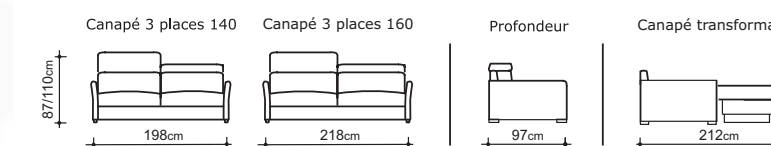

Têtes articulées