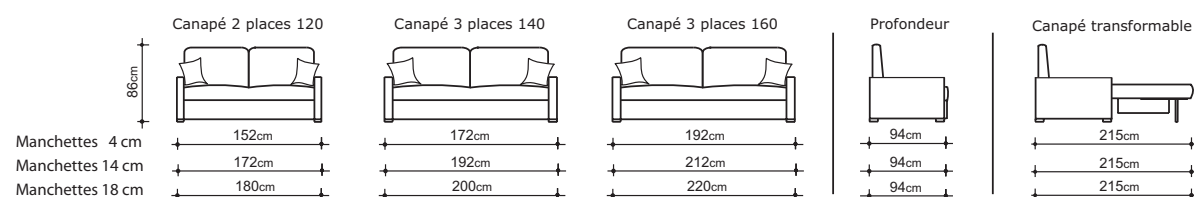

Existe également en cuir