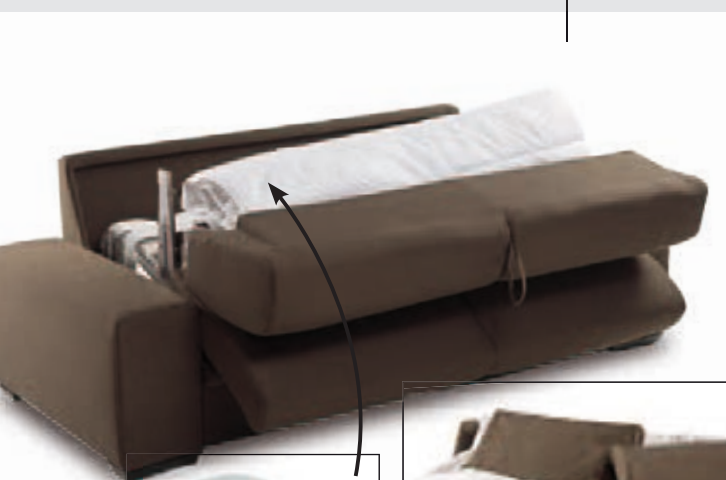

Elégance à la française

DESIGN

Modèle tricolore

- Tissu 1 : Assise + dossier
- Tissu 2 : Base + manchettes + gros coussins
- Tissu 3 : Petits coussins déco

Finition

Surpiqûres ton/ton, gros fils sur les microfibres et PU

Piètement

Hêtre teinté verni polyuréthane : merisier clair, merisier ébéniste, chêne, noyer, wengé, naturel

Structure

Panneaux de particules et bois massif
Manchettes amovibles et dossier montés sur glissière

Coussins

Dossier : mousse polyuréthane HR 23 kg/m³ maintenue par fermeture à glissière, amovibles et déhoussables

Assise : mousse polyuréthane HR 50 kg/m³ maintenue par fermeture à glissière, amovible et déhoussable

2 coussins accoudoirs mélange plumes et fibres, déhoussables
2 coussins déco garnis fibres polyester, déhoussables

Fonction Range Couette

Option : tête ETNA (page 155)

VERSION NUIT

Matelas

OPTI'MAT 14 cm mousse polyuréthane HR 50 kg/m³
Plateau piqué

Options de matelas

- NATURALIFE
- MÉMOVA

Sommier

Grille métallique, assise sangles
Ouverture par renversement du dossier

DIMENSIONS

Rapido 3 places 140

L = 216 - H = 85 - P = 94
Déplié : 216 x 215
Couchage : 140
Matelas : 140 x 198 x 14
Conditionnement : 3 colis

Rapido 3 places 160

L = 236 - H = 85 - P = 94
Déplié : 236 x 215
Couchage : 160
Matelas : 160 x 198 x 14
Conditionnement : 3 colis

LES COMPLEMENTS

Pouf coffre

L = 91 - H = 42 - P = 56
Sur roulettes
Conditionnement : 1 colis