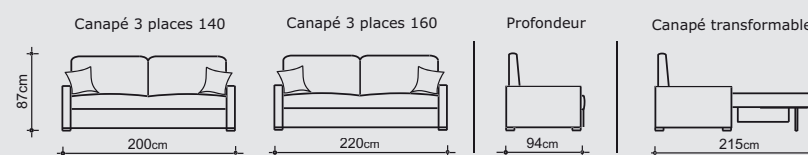

Kent

Rapido® Prestige

Kent

en FJORD Perle (catégorie A) Pieds Wengé

Toujours à l'affiche !

DESIGN

Modèle tricolore

- Tissu 1 : Assise + dossier
- Tissu 2 : Caisse + manchettes
- Tissu 3 : Coussins cale-reins

Finition

Surpiqûres ton/ton, gros fils sur les microfibres et PU

Piètement

Hêtre teinté verni polyuréthane : merisier clair, merisier ébéniste, chêne, noyer, wengé, naturel

Structure

Panneaux de particules et bois massif
Manchettes amovibles et dossier montés sur glissière

Coussins

Dossier : mousse polyuréthane HR 23 kg/m³, maintenu par fermeture à glissière

Assise : mousse polyuréthane HR 50 kg/m³, maintenue par fermeture à glissière, amovibles et déhoussables

2 coussins cale-reins garnis fibres polyester, déhoussables

Fonction Range Couette

Option : tête ETNA (page 155)

VERSION NUIT

Matelas

ZIPFLEX 13 cm mousse polyuréthane HR 35 kg/m³
Plateau piqué

Options de matelas

- ELIVEA
- OPTI'MAT
- NATURALIFE
- MÉMOVA

Sommier

Grille métallique, assise sangles
Ouverture par renversement du dossier

DIMENSIONS

Rapido 3 places 140

L = 200 - H = 87 - P = 94

Déplié : 200 x 215

Couchage : 140

Matelas : 140 x 198 x 14

Conditionnement : 3 colis

Rapido 3 places 160

L = 220 - H = 87 - P = 94

Déplié : 220 x 215

Couchage : 160

Matelas : 160 x 198 x 14

Conditionnement : 3 colis

Avec matelas Simmons