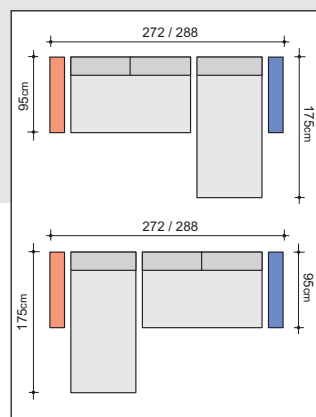

Triomphe angle

Rapido® Prestige

Triomphe angle

en TESSY Ramier et TEXTA Ramier (catégorie B) Pieds Métal

Exigez l'excellence

DESIGN

Modèle tricolore

- Tissu 1 : Assise + dossier
- Tissu 2 : Caisse + manchettes
- Tissu 3 : Coussins déco

Finition

Passepoil ton/ton

Piètement

Métal finition brillante ou pieds bois hêtre teinté verni polyuréthane : merisier clair, merisier ébéniste, chêne, noyer, wengé, naturel

Structure

Panneaux de particules et bois massif
Manchettes amovibles et dossier montés sur glissière

Coussins

Dossier : mousse polyuréthane HR 23 kg/m³, maintenu par fermeture à glissière, amovibles et déhoussables

Assise : mousse polyuréthane HR 50 kg/m³ maintenue par fermeture à glissière, amovibles et déhoussables

Coussins déco déhoussables garnis fibres polyester

Option : tête ETNA (page 155)

VERSION NUIT

Matelas

OPTI'MAT 14 cm mousse polyuréthane HR 50 kg/m³
Plateau piqué

Options de matelas

- NATURALIFE
- MÉMOVA

Sommier

Grille métallique, assise sangles
Ouverture par renversement du dossier

DIMENSIONS

Bâtard Rapido 3 places 140

Manchette 12 cm
L = 179 - H = 88 - P = 95
Déplié : 179 x 212
Manchette 20 cm
L = 187 - H = 88 - P = 95
Déplié : 187 x 212
Couchage : 140
Matelas : 140 x 198 x 14
Conditionnement : 3 colis

LES COMPLEMENTS

Suspension : sangles

Méridienne coffre

Droite ou gauche
Accessible en soulevant l'assise
Manchette 12 cm
L = 93 - H = 88 - P = 175
Manchette 20 cm
L = 101 - H = 88 - P = 175
Conditionnement : 2 colis

Angle réversible