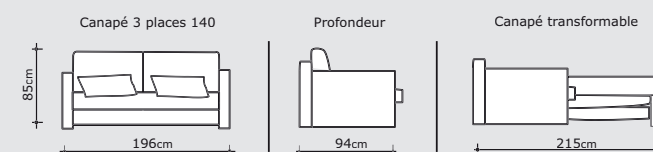

Range couette astucieux !

DESIGN

Modèle monocouleur

Finition

Surpiqures gros fils ton/ton

Structure

Panneaux de particules et bois massif

Manchettes amovibles et dossier montés sur glissière

Fonction Range Couette

Option : tête ETNA (page 159)

Coussins

Dossier : mousse polyuréthane HR 23 kg/m³, maintenu par fermeture à glissière

Assise : mousse polyuréthane HR 50 kg/m³, maintenue par fermeture à glissière, amovibles et déhoussables

Coussins cale-reins déhoussables garnis fibres polyester

VERSION NUIT

Matelas

OPTI'MAT 14 cm mousse polyuréthane HR 50 kg/m³
Plateau piqué

Options de matelas

- NATURALIFE
- MÉMOVA

Sommier

Grille métallique, assise sangles
Ouverture par renversement du dossier

DIMENSIONS

Rapido 3 places 140

L = 196 - H = 85 - P = 94

Déplié : 196 x 215

Couchage : 140

Matelas : 140 x 198 x 14

Conditionnement : 3 colis

Canapé 3 places, couchage 140, encombrement 196 cm.