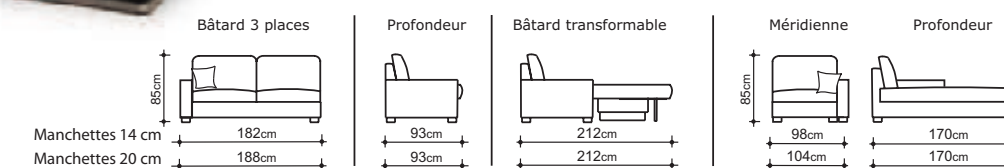

Conditionnement : 2 colis

Manchette 20 cm

L = 100 - H = 85 - P = 170
Conditionnement : 2 colis

Parure de lit de la collection Carré Blanc.

Avec matelas Simmons

Existe également en cuir

RAPIDO[®] ALPHA

Choix de manchettes 20cm 14cm