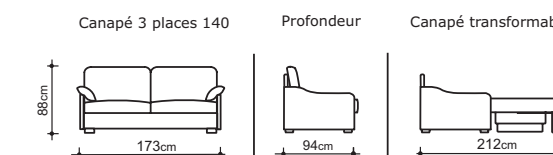

DIMENSIONS

Rapido 3 places 140

L = 173 - H = 88 - P = 94

Déplié : 173 x 212

Couchage : 140

Matelas : 140 x 200 x 13

Conditionnement : 2 colis

Avec matelas Simmons